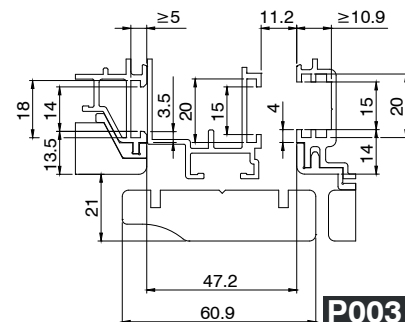

SESSÃO TIPO BÁSCULA P

P003

Navegar pelo catálogo on-line para correspondência exata série/código.