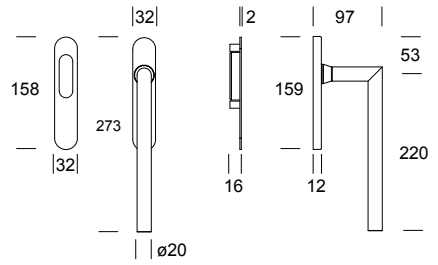

## L14

**Inox AISI 316L**  
 Inox satinato 316L  
 Stainless Steel 316L

**Inox NR**  
 Nero opaco Ral 9005  
 Matt Black Ral 9005

L14MD000

L14MD001

L14MD010

L14MD011

L14LD000

 Acciaio Inox  
 Stainless Steel

**INFO TECNICA:** Sistema di montaggio pag. 300 **TECHNICAL INFO:** Mounting system see pag. 300

 round