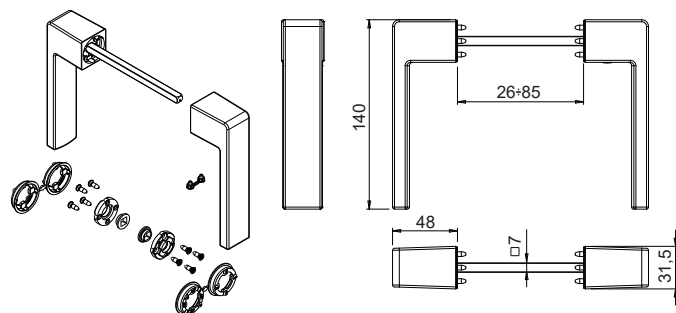

Онлайновая техническая спецификация

Технические характеристики

Двухсторонние ручки Supra 7 могут применяться в сочетании с механизмами Giesse для поворотных и раздвижных окон, имеющими ротор, совместимый со штифтами квадратного сечения стороной 7 мм. Эксклюзивный дизайн изделия позволяет совмещать его со всеми другими изделиями Giesse, выполненными в таком же дизайне и предназначенными для других типов дверных и оконных блоков (дверей, подъемно-раздвижных окон). Данные изделия могут устанавливаться на профили шириной от 26 до 85 мм.

Материалы

Рукоять из литого алюминия
Внутренние компоненты из сплава ЦАМ GS SILVER PLUS, оцинкованной стали и полиамида белого цвета.
Крепежные винты из оцинкованной стали с обработкой Eslock

Сверление крепежных отверстий под углами 45° и 90°

04395

04396

04397

04398

АРТИКУЛ	Описание	Тип штифта (мм)	Длина штифта (мм)	Длина створки (мм)	Положение рукояти 0°	Положение рукояти 90°	Поверхность - не окрашенная	Поверхность Анодированная	Поверхность Окрашенная	Линия Trend	Число деталей в упаковке
04395	ДВУХСТОРОННЯЯ РУЧКА SUPRA 7 - ASIA	7	112	26 ÷ 85	Закрото	Открыто	X		X	X	5
04396	ДВУХСТОРОННЯЯ РУЧКА SUPRA 7 - KORA	7	112	26 ÷ 85	Закрото	Открыто	X		X	X	5
04397	ДВУХСТОРОННЯЯ РУЧКА SUPRA 7 - PRIMA	7	112	26 ÷ 85	Закрото	Открыто	X		X	X	5
04398	ДВУХСТОРОННЯЯ РУЧКА SUPRA 7 - ARIA	7	112	26 ÷ 85	Закрото	Открыто	X		X	X	5