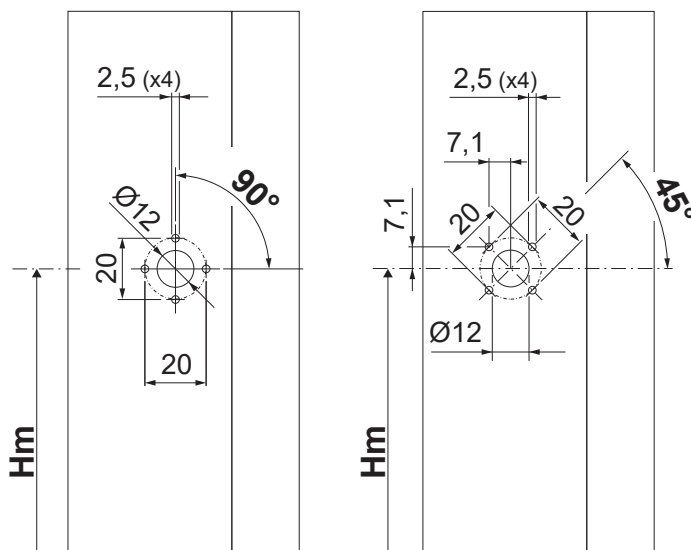

Онлайновая техническая спецификация

Технические характеристики

Двухсторонние ручки Supra 7 могут применяться в сочетании с механизмами Giesse для поворотных и раздвижных окон, имеющими ротор, совместимый со штифтами квадратного сечения стороной 7 мм. Эксклюзивный дизайн изделия позволяет совмещать его со всеми другими изделиями Giesse, выполненными в таком же дизайне и предназначенными для других типов дверных и оконных блоков (дверей, подъемно-раздвижных окон). Данные изделия могут устанавливаться на профили шириной от 26 до 85 мм.

Материалы

Рукоять из литого алюминия
Внутренние компоненты из сплава ЦАМ GS SILVER PLUS, оцинкованной стали и полиамида белого цвета.
Крепежные винты из оцинкованной стали с обработкой Eslock

Сверление крепежных отверстий под углами 45° и 90°

04395

04396

04397

04398

АРТИКУЛ	Описание	Тип штифта (мм)	Длина штифта (мм)	Длина створки (мм)	Положение рукояти 0°	Положение рукояти 90°	Поверхность - не окрашенная	Поверхность Анодированная	Поверхность Окрашенная	Линия Trend	Число деталей в упаковке
04395	ДВУХСТОРОННЯЯ РУЧКА SUPRA 7 - ASIA	7	112	26 ÷ 85	Закрото	Открыто	X		X	X	5
04396	ДВУХСТОРОННЯЯ РУЧКА SUPRA 7 - KORA	7	112	26 ÷ 85	Закрото	Открыто	X		X	X	5
04397	ДВУХСТОРОННЯЯ РУЧКА SUPRA 7 - PRIMA	7	112	26 ÷ 85	Закрото	Открыто	X		X	X	5
04398	ДВУХСТОРОННЯЯ РУЧКА SUPRA 7 - ARIA	7	112	26 ÷ 85	Закрото	Открыто	X		X	X	5