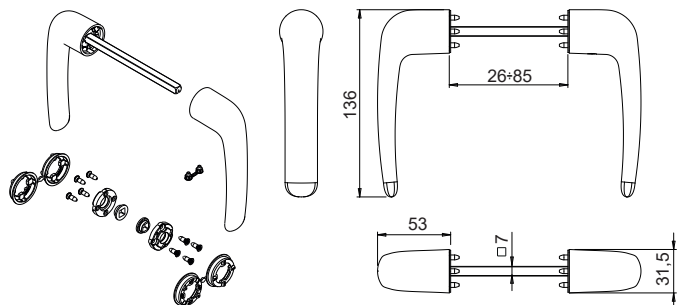

SUPRA 7 - ДВУХСТОРОННИЕ РУЧКИ

Описание

Инновационная двухсторонняя ручка без накладки, применимая для управления оконными блоками, имеющими различные типы открывания, механизмы которых совместимы со штифтами квадратного сечения стороной 7 мм, и совместимая с другими изделиями линейки Giesse, выполненными в таком же дизайне.

Онлайновая техническая спецификация

Технические характеристики

Двухсторонние ручки Supra 7 могут применяться в сочетании с механизмами Giesse для поворотных и раздвижных окон, имеющими ротор, совместимый со штифтами квадратного сечения стороной 7 мм. Эксклюзивный дизайн изделия позволяет совмещать его со всеми другими изделиями Giesse, выполненными в таком же дизайне и предназначенными для других типов дверных и оконных блоков (дверей, подъемно-раздвижных окон). Данные изделия могут устанавливаться на профили шириной от 26 до 85 мм.

Материалы

Рукоять из литого алюминия
Внутренние компоненты из сплава ЦАМ GS SILVER PLUS, оцинкованной стали и полиамида белого цвета.
Крепежные винты из оцинкованной стали с обработкой Eslock

Сверление крепежных отверстий под углами 45° и 90°

04395

04396

04397

04398

АРТИКУЛ	Описание	Тип штифта (мм)	Длина штифта (мм)	Длина створки (мм)	Положение рукояти 0°	Положение рукояти 90°	Поверхность - не окрашенная	Поверхность Анодированная	Поверхность Окрашенная	Линия Trend	Число деталей в упаковке
04395	ДВУХСТОРОННЯЯ РУЧКА SUPRA 7 - ASIA	7	112	26 ÷ 85	Закрото	Открыто	X		X	X	5
04396	ДВУХСТОРОННЯЯ РУЧКА SUPRA 7 - KORA	7	112	26 ÷ 85	Закрото	Открыто	X		X	X	5
04397	ДВУХСТОРОННЯЯ РУЧКА SUPRA 7 - PRIMA	7	112	26 ÷ 85	Закрото	Открыто	X		X	X	5
04398	ДВУХСТОРОННЯЯ РУЧКА SUPRA 7 - ARIA	7	112	26 ÷ 85	Закрото	Открыто	X		X	X	5