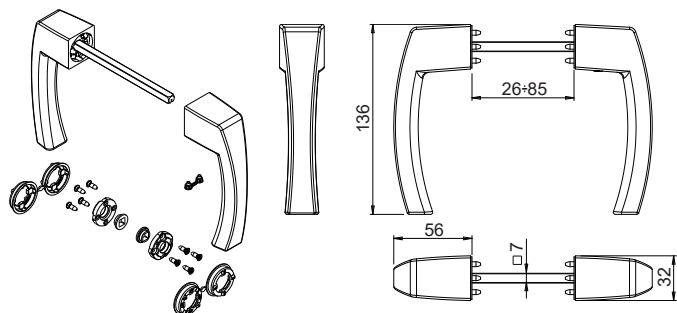

SUPRA 7 - ДВУХСТОРОННИЕ РУЧКИ

Описание

Инновационная двухсторонняя ручка без накладки, применимая для управления оконными блоками, имеющими различные типы открывания, механизмы которых совместимы со штифтами квадратного сечения стороной 7 мм, и совместимая с другими изделиями линейки Giesse, выполненными в таком же дизайне.

Онлайновая техническая спецификация

Технические характеристики

Двухсторонние ручки Supra 7 могут применяться в сочетании с механизмами Giesse для поворотных и раздвижных окон, имеющими ротор, совместимый со штифтами квадратного сечения стороной 7 мм. Эксклюзивный дизайн изделия позволяет совмещать его со всеми другими изделиями Giesse, выполненными в таком же дизайне и предназначенными для других типов дверных и оконных блоков (дверей, подъемно-раздвижных окон). Данные изделия могут устанавливаться на профили шириной от 26 до 85 мм.

Материалы

Рукоять из литого алюминия
Внутренние компоненты из сплава ЦАМ GS SILVER PLUS, оцинкованной стали и полиамида белого цвета.
Крепежные винты из оцинкованной стали с обработкой Eslock

Сверление крепежных отверстий под углами 45° и 90°

04395

04396

04397

04398

АРТИКУЛ	Описание	Тип штифта (мм)	Длина штифта (мм)	Длина створки (мм)	Положение рукояти 0°	Положение рукояти 90°	Поверхность - не окрашенная	Поверхность Анодированная	Поверхность Окрашенная	Линия Trend	Число деталей в упаковке
04395	ДВУХСТОРОННЯЯ РУЧКА SUPRA 7 - ASIA	7	112	26 ÷ 85	Закрото	Открыто	X		X	X	5
04396	ДВУХСТОРОННЯЯ РУЧКА SUPRA 7 - KORA	7	112	26 ÷ 85	Закрото	Открыто	X		X	X	5
04397	ДВУХСТОРОННЯЯ РУЧКА SUPRA 7 - PRIMA	7	112	26 ÷ 85	Закрото	Открыто	X		X	X	5
04398	ДВУХСТОРОННЯЯ РУЧКА SUPRA 7 - ARIA	7	112	26 ÷ 85	Закрото	Открыто	X		X	X	5