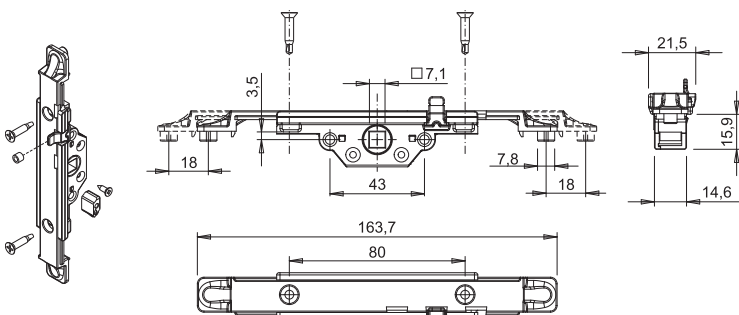

Поставляемая в комплекте вставка предназначена для установки в полость профиля, между механизмом и оконной ручкой, обеспечивая несминаемость стенок профиля при затяжке крепежных винтов.

Тип А

Тип А: размеры

Тип А: подготовка профиля под установку

Тип В

Тип В: размеры

Тип В: подготовка профиля под установку

Тип С

Тип С: размеры

Тип С: подготовка профиля под установку