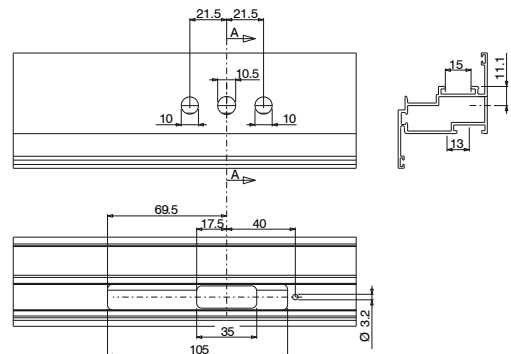

Поставляемая в комплекте вставка предназначена для установки в полость профиля, между механизмом и оконной ручкой, обеспечивая несминаемость стенок профиля при затяжке крепежных винтов.

Тип А

Тип А: размеры

Тип А: подготовка профиля под установку

Тип В

Тип В: размеры

Тип В: подготовка профиля под установку

Тип С

Тип С: размеры

Тип С: подготовка профиля под установку