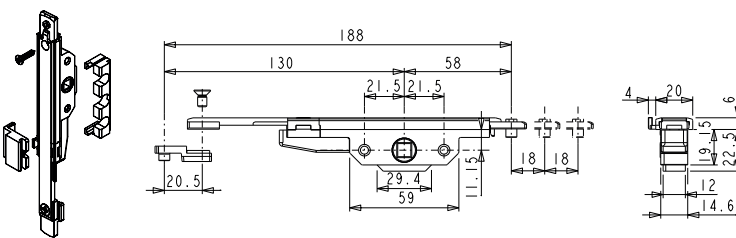

Поставляемая в комплекте вставка предназначена для установки в полость профиля, между механизмом и оконной ручкой, обеспечивая несминаемость стенок профиля при затяжке крепежных винтов.

Тип А

Тип А: размеры

Тип А: подготовка профиля под установку

Тип В

Тип В: размеры

Тип В: подготовка профиля под установку

Тип С

Тип С: размеры

Тип С: подготовка профиля под установку