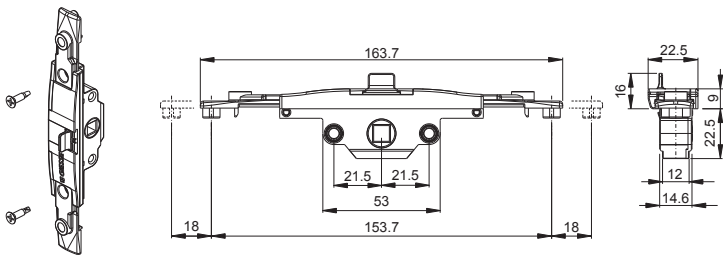

### Описание

Однонаправленный редуктор, приводимый в действие оконной ручкой, устанавливается внутрь профиля и приводит в действие механизмы запирания створок поворотно-откидного окна GIESSE.

Онлайновая техническая спецификация

### Технические характеристики

Механизмы являются двусторонними и предназначены для использования в сочетании с любыми оконными ручками производства компании GIESSE, как из алюминия, так и из латуни (с штифтом квадратного сечения, со стороны 7 мм).

Поставляемая в комплекте вставка предназначена для установки в полость профиля, между механизмом и оконной ручкой, обеспечивая несминаемость стенок профиля при затяжке крепежных винтов.

Тип А

Тип А: размеры

Тип А: подготовка профиля под установку

Тип В

Тип В: размеры

Тип В: подготовка профиля под установку

Тип С

Тип С: размеры