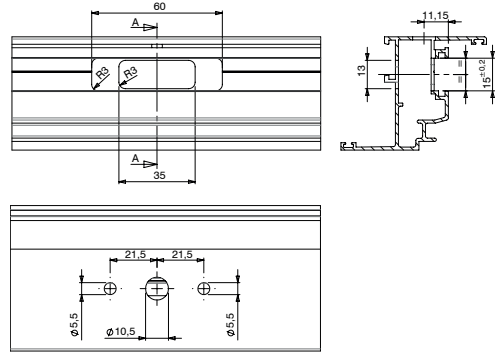

Поставляемая в комплекте вставка предназначена для установки в полость профиля, между механизмом и оконной ручкой, обеспечивая несминаемость стенок профиля при затяжке крепежных винтов.

Тип А

Тип А: размеры

Тип А: подготовка профиля под установку

Тип В

Тип В: размеры

Тип В: подготовка профиля под установку

Тип С

Тип С: размеры