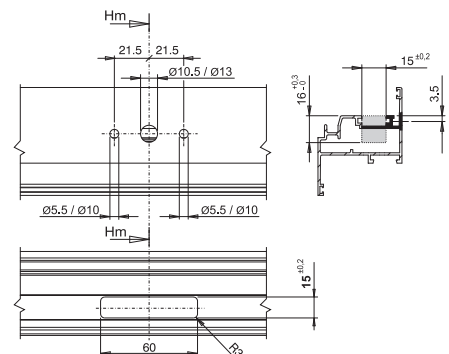

Поставляемая в комплекте вставка предназначена для установки в полость профиля, между механизмом и оконной ручкой, обеспечивая несминаемость стенок профиля при затяжке крепежных винтов.

Тип А

Тип А: размеры

Тип А: подготовка профиля под установку

Тип В

Тип В: размеры

Тип В: подготовка профиля под установку

Тип С

Тип С: размеры

Тип С: подготовка профиля под установку