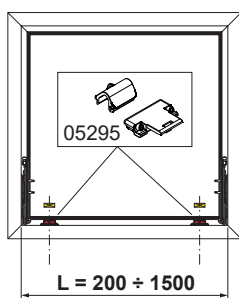

Онлайновая техническая спецификация

00602N

05295

05296

Артикул	Описание	ПОПЕРЕЧНОЕ СЕЧЕНИЕ ПАРЫ ПРОФИЛЕЙ	Поверхность - не окрашенная	Поверхность - анодированная	Поверхность - окрашенная	Линия Trend	Число деталей в упаковке
00602N	ПЕТЛЯ BRIDGE 2	C007	X	X	X	X	20
05295	CHIC ERRE - ПЕТЛИ ДЛЯ НИЖНЕПОДВЕСНЫХ ОКОН VASISTAS	C007	X				10
05296	CHIC ERRE - ПОДЪЕМНЫЙ ЭЛЕМЕНТ	C007	X				10