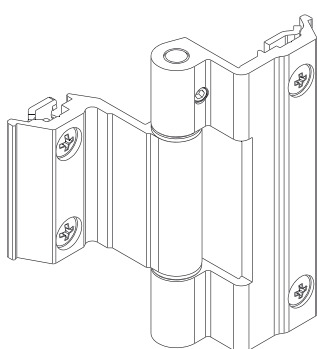

### Описание

В зависимости от требования к тому, чтобы петли были открытыми или скрытыми, предлагается использовать петли Bridge и Chic Vasistas. В обоих случаях комплект фурнитуры Vasistas HP можно применять с оконными блоками весом до 250 кг.

Онлайновая техническая спецификация

00602N

05295

05296

Артикул	Описание	ПОПЕРЕЧНОЕ СЕЧЕНИЕ ПАРЫ ПРОФИЛЕЙ	Поверхность - не окрашенная	Поверхность - анодированная	Поверхность - окрашенная	Линия Trend	Число деталей в упаковке
00602N	ПЕТЛЯ BRIDGE 2	C007	X	X	X	X	20
05295	CHIC ERRE - ПЕТЛИ ДЛЯ НИЖНЕПОДВЕСНЫХ ОКОН VASISTAS	C007	X				10
05296	CHIC ERRE - ПОДЪЕМНЫЙ ЭЛЕМЕНТ	C007	X				10