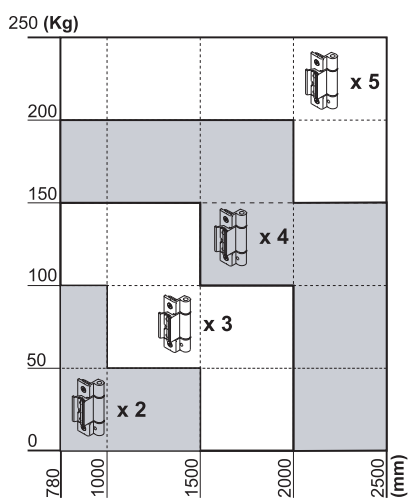

### Описание

В зависимости от требования к тому, чтобы петли были открытыми или скрытыми, предлагается использовать петли Bridge и Chic Vasistas. В обоих случаях комплект фурнитуры Vasistas HP можно применять с оконными блоками весом до 250 кг.

Онлайновая техническая спецификация

00602N

05295

05296

Артикул	Описание	ПОПЕРЕЧНОЕ СЕЧЕНИЕ ПАРЫ ПРОФИЛЕЙ	Поверхность - не окрашенная	Поверхность - анодированная	Поверхность - окрашенная	Линия Trend	Число деталей в упаковке
00602N	ПЕТЛЯ BRIDGE 2	C007	X	X	X	X	20
05295	CHIC ERRE - ПЕТЛИ ДЛЯ НИЖНЕПОДВЕСНЫХ ОКОН VASISTAS	C007	X				10
05296	CHIC ERRE - ПОДЪЕМНЫЙ ЭЛЕМЕНТ	C007	X				10