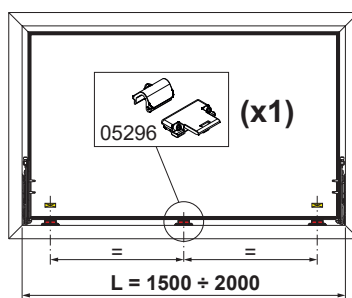

Онлайновая техническая спецификация

00602N

05295

05296

Артикул	Описание	ПОПЕРЕЧНОЕ СЕЧЕНИЕ ПАРЫ ПРОФИЛЕЙ	Поверхность - не окрашенная	Поверхность - анодированная	Поверхность - окрашенная	Линия Trend	Число деталей в упаковке
00602N	ПЕТЛЯ BRIDGE 2	C007	X	X	X	X	20
05295	CHIC ERRE - ПЕТЛИ ДЛЯ НИЖНЕПОДВЕСНЫХ ОКОН VASISTAS	C007	X				10
05296	CHIC ERRE - ПОДЪЕМНЫЙ ЭЛЕМЕНТ	C007	X				10