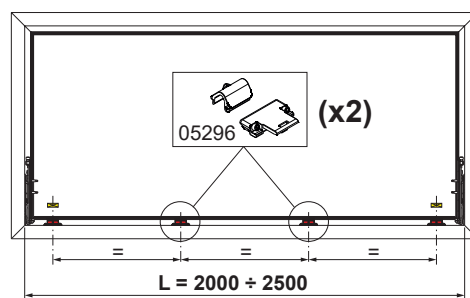

Онлайновая техническая спецификация

00602N

05295

05296

Артикул	Описание	ПОПЕРЕЧНОЕ СЕЧЕНИЕ ПАРЫ ПРОФИЛЕЙ	Поверхность - не окрашенная	Поверхность - анодированная	Поверхность - окрашенная	Линия Trend	Число деталей в упаковке
00602N	ПЕТЛЯ BRIDGE 2	C007	X	X	X	X	20
05295	CHIC ERRE - ПЕТЛИ ДЛЯ НИЖНЕПОДВЕСНЫХ ОКОН VASISTAS	C007	X				10
05296	CHIC ERRE - ПОДЪЕМНЫЙ ЭЛЕМЕНТ	C007	X				10