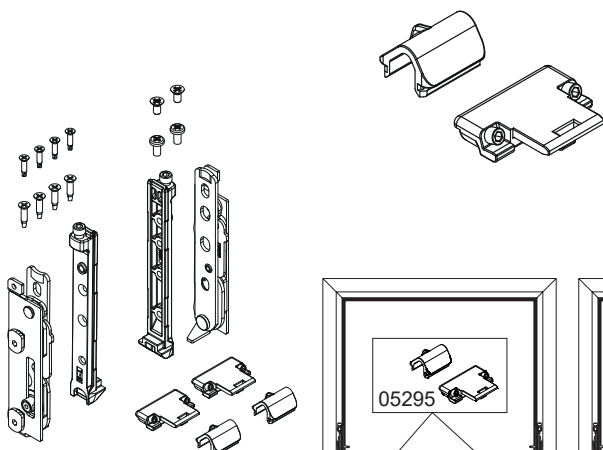

### Описание

В зависимости от требования к тому, чтобы петли были открытыми или скрытыми, предлагается использовать петли Bridge и Chic Vasistas. В обоих случаях комплект фурнитуры Vasistas HP можно применять с оконными блоками весом до 250 кг.

Онлайновая техническая спецификация

00602N

05295

05296

Артикул	Описание	ПОПЕРЕЧНОЕ СЕЧЕНИЕ ПАРЫ ПРОФИЛЕЙ	Поверхность - не окрашенная	Поверхность - анодированная	Поверхность - окрашенная	Линия Trend	Число деталей в упаковке
00602N	ПЕТЛЯ BRIDGE 2	C007	X	X	X	X	20
05295	CHIC ERRE - ПЕТЛИ ДЛЯ НИЖНЕПОДВЕСНЫХ ОКОН VASISTAS	C007	X				10
05296	CHIC ERRE - ПОДЪЕМНЫЙ ЭЛЕМЕНТ	C007	X				10