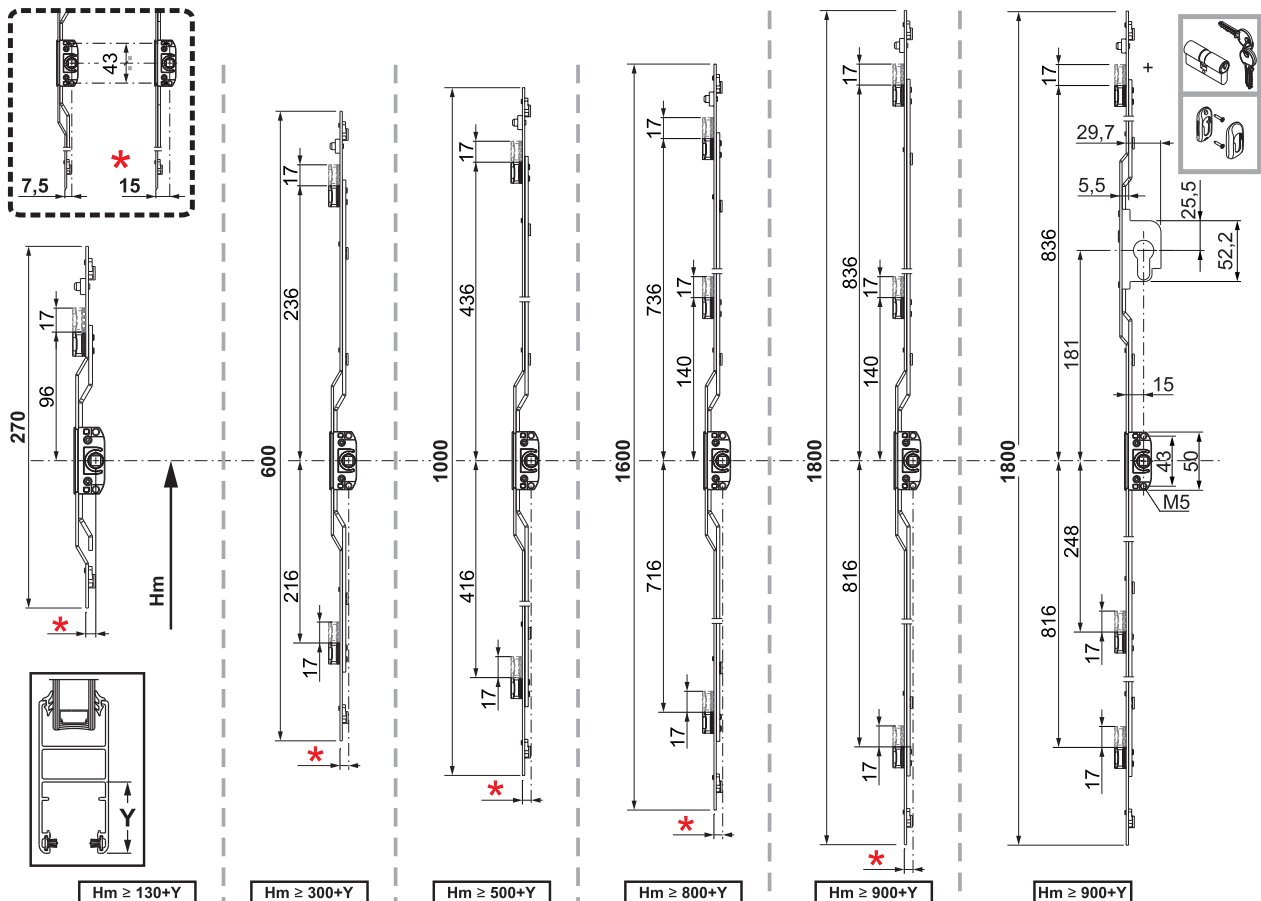

ОСНОВНЫЕ ЗАПОРЫ CHAMPION PLUS

Описание

Система многоточечного запирания (1 - 3 точки) для раздвижных окон или балконных дверей из алюминия.

Онлайновая техниче-
ская спецификация

Технические характеристики

Выпускается в трёх вариантах:

- Дормас 7,5 мм (1÷3 точки запирания)
- Дормас 15 мм (1÷3 точки запирания)
- Дормас 15 мм с замком (3 точки запирания)

Все тяги приводятся в действие стандартными оконными ручками или потайными ручками с штифтами квадратного сечения со стороны 7 мм. Эти системы многоточечного запирания предусматривают 2 рабочих положения:

1) 0° СТВОРКА ЗАКРЫТА
2) 90° СТВОРКА ОТКРЫТА

В зависимости от используемой системы, основной запор должен быть сопоставлен с комплектами адаптивных элементов, предназначенных для правильного расположения запора в профиле.

Грибовидный наконечник обладает прочностью на разрыв свыше 150 кг. Соединительные тяги систем Champion Plus с 2 и 3 точками запирания совместимы с блокиратором ошибочного действия арт 02770, который не позволяет повернуть ручку в положение закрывания при открытой створке.

Материалы

Штифт и тяги для предотвращения подъема из оцинкованной стали
Корпус механизма из сплава ЦАМ