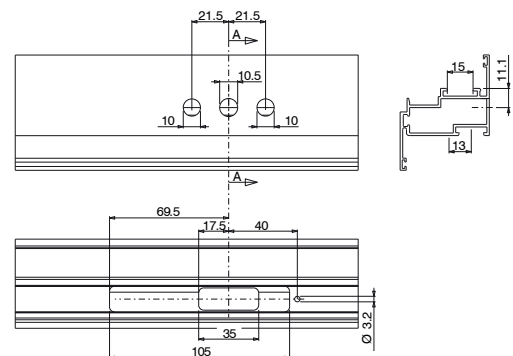

### Características Técnicas

As movimentações são ambidestras e produzidas para serem equipadas em todos os manípulos da produção GIESSE, em alumínio e latão (através do quadro de 7 mm).

O espessor fornecido, para ser colocado no interior da tubularidade do perfil, entre a movimentação e o manípulo, permite um perfeito alinhamento das peças.

Tipo A: dimensões

Tipo A: usinagens

Tipo B

Tipo B: dimensões

Tipo B: usinagens

Tipo C

Tipo C: dimensões

Tipo C: usinagens