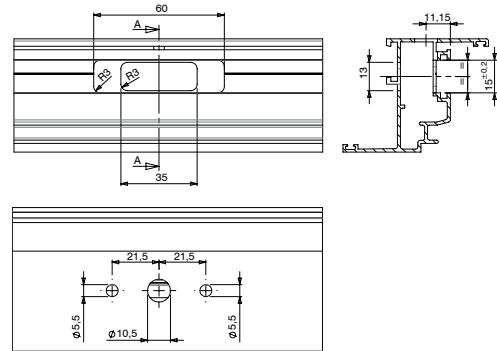

### Características Técnicas

As movimentações são ambidestras e produzidas para serem equipadas em todos os manípulos da produção GIESSE, em alumínio e latão (através do quadro de 7 mm).

O espessor fornecido, para ser colocado no interior da tubularidade do perfil, entre a movimentação e o manípulo, permite um perfeito alinhamento das peças.

Tipo A: dimensões

Tipo A: usinagens

Tipo B

Tipo B: dimensões

Tipo B: usinagens

Tipo C

Tipo C: dimensões

Tipo C: usinagens