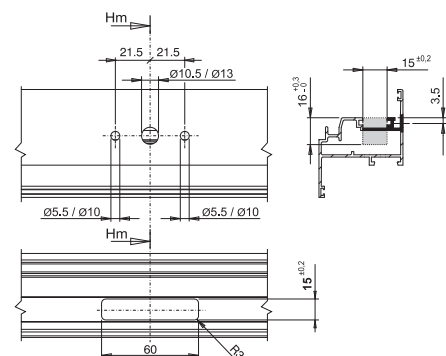

### Características Técnicas

As movimentações são ambidestras e produzidas para serem equipadas em todos os manípulos da produção GIESSE, em alumínio e latão (através do quadro de 7 mm).

O espessor fornecido, para ser colocado no interior da tubularidade do perfil, entre a movimentação e o manípulo, permite um perfeito alinhamento das peças.

Tipo A: dimensões

Tipo A: usinagens

Tipo B

Tipo B: dimensões

Tipo B: usinagens

Tipo C

Tipo C: dimensões

Tipo C: usinagens