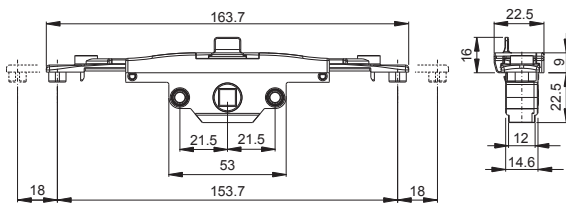

### Características Técnicas

As movimentações são ambidestras e produzidas para serem equipadas em todos os manípulos da produção GIESSE, em alumínio e latão (através do quadro de 7 mm).

O espessor fornecido, para ser colocado no interior da tubularidade do perfil, entre a movimentação e o manípulo, permite um perfeito alinhamento das peças.

Tipo A: dimensões

Tipo A: usinagens

Tipo B

Tipo B: dimensões

Tipo B: usinagens

Tipo C

Tipo C: dimensões

Tipo C: usinagens