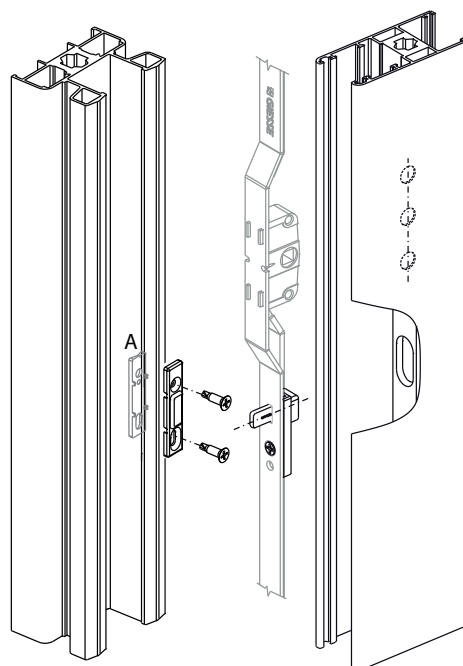

DISPOSITIVO ANTI FALSA MECANISMO

Funções

Dispositivo que impede, com a folha aberta, de levar a ferragem ao marco em posição de fechado.

Ficha técnica online

Características Técnicas

É aplicada facilmente em todos os Multipontos Champion Plus com 2 ou 3 pontos de fecho. Desenvolve a função de proteção do acessório prevenindo quedas acidentais entre linguetas e contrafechos. Impede que o usuário da janela coloque inadvertidamente em posição de fecho a martelina quando a folha estiver aberta. Apenas quando a folha é fechada encostada no marco, o dispositivo de desbloqueio e permite a rotação do fecho e o conseqüente fechamento da folha. Pode ser usado em combinação com todas as hastes Champion Plus sem micro ventilação. Compatível com hastes Champion Plus com micro ventilação apenas com bloco da cremona 90°.

Materiais

Corpo de falsa mecanismo e pulsante em zamak fundido
Mola de retorno em aço harmonico
Parafusos de fixação em aço inoxidável
Reencontro do marçõ em poliamida

A= contido no kit de fixação Champion Plus

Código	Descrição	Compatível com	Base Natural	Anodizado Elox	Pintado	Trend/Ouro Latão	Peças por embalagem
02770	ANTI-FALSA MECANISMO	0272101 - 0272201 - 0272301 - 0272501 - 0272601 - 0272701 - 0272801 - 0630901 - 0631001	X				8