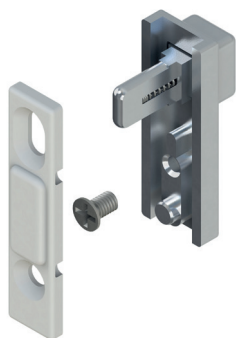

DISPOSITIVO ANTI FALSA MECANISMO

Funções

Dispositivo que impede, com a folha aberta, de levar a ferragem ao marco em posição de fechado.

Ficha técnica online

Características Técnicas

É aplicada facilmente em todos os Multipontos Champion Plus com 2 ou 3 pontos de fecho. Desenvolve a função de proteção do acessório prevenindo quedas acidentais entre linguetas e contrafechos. Impede que o usuário da janela coloque inadvertidamente em posição de fecho a martelina quando a folha estiver aberta. Apenas quando a folha é fechada encostada no marco, o dispositivo de desbloqueio e permite a rotação do fecho e o conseqüente fechamento da folha. Pode ser usado em combinação com todas as hastes Champion Plus sem micro ventilação. Compatível com hastes Champion Plus com micro ventilação apenas com bloco da cremona 90°.

Materiais

Corpo de falsa mecanismo e pulsante em zamak fundido
Mola de retorno em aço harmonico
Parafusos de fixação em aço inoxidável
Reencontro do marçõ em poliamida

A= contido no kit de fixação Champion Plus

Código	Descrição	Compatível com	Base Natural	Anodizado Elox	Pintado	Trend/Ouro Latão	Peças por embalagem
02770	ANTI-FALSA MECANISMO	0272101 - 0272201 - 0272301 - 0272501 - 0272601 - 0272701 - 0272801 - 0630901 - 0631001	X				8