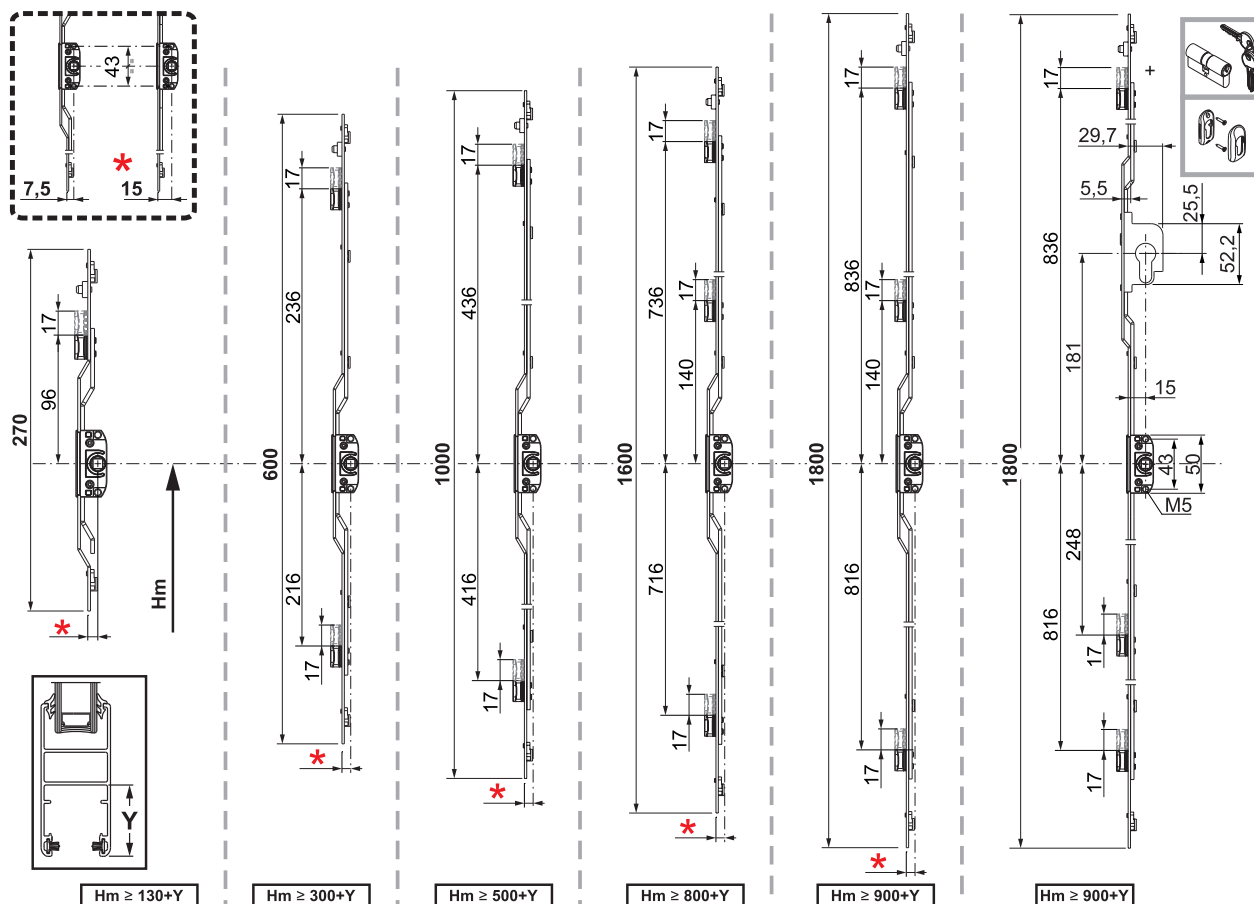

- Entrada 7,5 mm (1÷3 pontos de fecho)
- Entrada 15 mm (1÷3 pontos de fecho)
- Entrada 15 mm fechadura (3 pontos de fecho)

Todas as HASTES podem ser acionadas através do manipulador tradicional ou em cursor com quadro de 7 mm.

Estes multi-fechamento têm 2 posições de operação:

- 1) 0° FOLHA FECHADA
- 2) 90° FOLHA ABERTA

De acordo com a série em utilização, as HASTES devem ser equipadas com kits de conexão específicos estudados para adaptar as várias dimensões do perfil.

O gatilho cogumelo tem uma força de mais de 150 kg.

As hastes de fechamento Champion Plus com 2 e 3 pontos de fecho são compatíveis com o dispositivo de operação anti-falsa manobra art. 02770, que evita que a martelina retorne à posição fechada com a folha aberta.

Materiais

HASTES e pinos anti-elevação em aço galvanizado
Caixa do rotor e lingueta em zamak

Código	Descrição	Entrada	Fechadura	Compatibilidade anti-falsa mecanismo	Comprimento	Altura do manípulo	Pontos de fechamento	Base Natural	Anodizado Elox	Pintado	Trend/Ouro Latão	Peças por embalagem
0272001	HASTE CHAMPION PLUS	7,5	NÃO	NÃO	270	> 130 + Y	1	X				4
0272101	HASTE CHAMPION PLUS	7,5	NÃO	SIM	600	> 300 + Y	2	X				4
0272201	HASTE CHAMPION PLUS	7,5	NÃO	SIM	1000	> 500 + Y	2	X				4
0630901	HASTE CHAMPION PLUS	7,5	NÃO	Sim	1600	> 800 + Y	3	X				4
0272301	HASTE CHAMPION PLUS	7,5	NÃO	SIM	1800	> 900 + Y	3	X				4
0272401	HASTE CHAMPION PLUS	15	NÃO	NÃO	270	> 130 + Y	1	X				4
0272501	HASTE CHAMPION PLUS	15	NÃO	SIM	600	> 300 + Y	2	X				4
0272601	HASTE CHAMPION PLUS	15	NÃO	SIM	1000	> 500 + Y	2	X				4
0631001	HASTE CHAMPION PLUS	15	NÃO	SIM	1600	> 800 + Y	3	X				4
0272701	HASTE CHAMPION PLUS	15	NÃO	SIM	1800	> 900 + Y	3	X				4
0272801	HASTE CHAMPION PLUS COM FECHO	15	SIM	SIM	1800	> 900 + Y	3	X				4