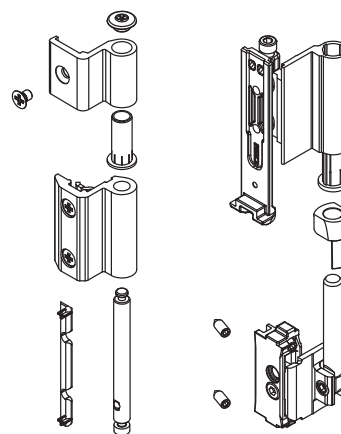

FOLHA SECUNDÁRIA CLASSIC 80

Funções

Adaptador para dobradiças de folha secundária com abre e tomba CLASSIC 3D 80. O adaptador permite transformar o conjunto das dobradiças abre e tomba em dobradiças para folha secundária, mantendo o mesmo design, regulagens, dimensões e cargas adequadas da folha principal.

Materiais

Parafusos e haste de falsa tesoura em aço

Suporte em zamak

Ficha técnica online

04727

04739

Tabela de carga máxima [kg]

2500	80	80	80	80	80	80	80	80	80	
2400	80	80	80	80	80	80	80	80	80	
2300	80	80	80	80	80	80	80	80	80	
2200	80	80	80	80	80	80	80	80	80	
2100	80	80	80	80	80	80	80	80	80	
2000	80	80	80	80	80	80	80	80	80	
1900	80	80	80	80	80	80	80	80	80	
1800	80	80	80	80	80	80	80	80	80	
1700	80	80	80	80	80	80	80	80	80	
1600	80	80	80	80	80	80	80	80	80	
1500	80	80	80	80	80	80	80	80	80	
1400	80	80	80	80	80	80	80	80	80	
1300	80	80	80	80	80	80	80	80	78	
1200	80	80	80	80	80	80	80	79	73	
1100	80	80	80	80	80	80	79	73	67	
1000	80	80	80	80	80	80	73	67		
900	80	80	80	80	80	73	66			
800	80	80	80	80	73	66				
700	80	80	80	73	65					
600	80	80	73	64						
	350	500	600	700	800	900	1000	1100	1200	1300

Código	Descrição	Seção do perfil	Base Natural	Anodizado Elox	Pintado	Trend/Ouro Latão	Peças por embalagem
04727	ADAPTADOR DE FOLHA SECUNDÁRIA CLASSIC 3D 80	C001	X				10
04739	DOBRADIÇA A/T CLASSIC 80	C001-C002-C003-C005-C006	X	X	X		10