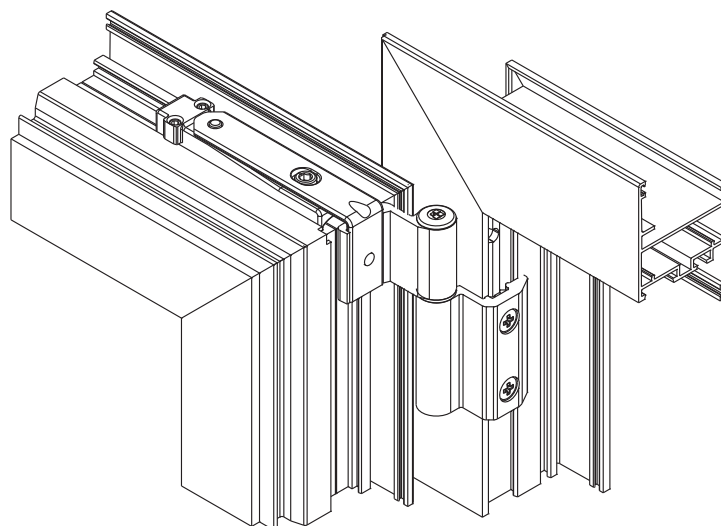

FOLHA SECUNDÁRIA CLASSIC 80

Funções

Adaptador para dobradiças de folha secundária com abre e tomba CLASSIC 3D 80. O adaptador permite transformar o conjunto das dobradiças abre e tomba em dobradiças para folha secundária, mantendo o mesmo design, regulagens, dimensões e cargas adequadas da folha principal.

Materiais

Parafusos e haste de falsa tesoura em aço

Suporte em zamak

Ficha técnica online

04727

04739

Tabela de carga máxima [kg]

2500	80	80	80	80	80	80	80	80	80	
2400	80	80	80	80	80	80	80	80	80	
2300	80	80	80	80	80	80	80	80	80	
2200	80	80	80	80	80	80	80	80	80	
2100	80	80	80	80	80	80	80	80	80	
2000	80	80	80	80	80	80	80	80	80	
1900	80	80	80	80	80	80	80	80	80	
1800	80	80	80	80	80	80	80	80	80	
1700	80	80	80	80	80	80	80	80	80	
1600	80	80	80	80	80	80	80	80	80	
1500	80	80	80	80	80	80	80	80	80	
1400	80	80	80	80	80	80	80	80	80	
1300	80	80	80	80	80	80	80	80	78	
1200	80	80	80	80	80	80	80	79	73	
1100	80	80	80	80	80	80	79	73	67	
1000	80	80	80	80	80	80	73	67		
900	80	80	80	80	80	73	66			
800	80	80	80	80	73	66				
700	80	80	80	73	65					
600	80	80	73	64						
	350	500	600	700	800	900	1000	1100	1200	1300

Código	Descrição	Seção do perfil	Base Natural	Anodizado Elox	Pintado	Trend/Ouro Latão	Peças por embalagem
04727	ADAPTADOR DE FOLHA SECUNDÁRIA CLASSIC 3D 80	C001	X				10
04739	DOBRADIÇA A/T CLASSIC 80	C001-C002-C003-C005-C006	X	X	X		10