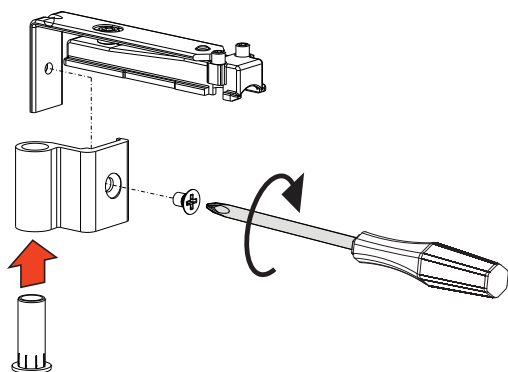

FOLHA SECUNDÁRIA CLASSIC 80

Funções

Adaptador para dobradiças de folha secundária com abre e tomba CLASSIC 3D 80. O adaptador permite transformar o conjunto das dobradiças abre e tomba em dobradiças para folha secundária, mantendo o mesmo design, regulagens, dimensões e cargas adequadas da folha principal.

Materiais

Parafusos e haste de falsa tesoura em aço

Suporte em zamak

Ficha técnica online

04727

04739

Tabela de carga máxima [kg]

2500	80	80	80	80	80	80	80	80	80	
2400	80	80	80	80	80	80	80	80	80	
2300	80	80	80	80	80	80	80	80	80	
2200	80	80	80	80	80	80	80	80	80	
2100	80	80	80	80	80	80	80	80	80	
2000	80	80	80	80	80	80	80	80	80	
1900	80	80	80	80	80	80	80	80	80	
1800	80	80	80	80	80	80	80	80	80	
1700	80	80	80	80	80	80	80	80	80	
1600	80	80	80	80	80	80	80	80	80	
1500	80	80	80	80	80	80	80	80	80	
1400	80	80	80	80	80	80	80	80	80	
1300	80	80	80	80	80	80	80	80	78	
1200	80	80	80	80	80	80	80	79	73	
1100	80	80	80	80	80	80	79	73	67	
1000	80	80	80	80	80	80	73	67		
900	80	80	80	80	80	73	66			
800	80	80	80	80	73	66				
700	80	80	80	73	65					
600	80	80	73	64						
	350	500	600	700	800	900	1000	1100	1200	1300

Código	Descrição	Seção do perfil	Base Natural	Anodizado Elox	Pintado	Trend/Ouro Latão	Peças por embalagem
04727	ADAPTADOR DE FOLHA SECUNDÁRIA CLASSIC 3D 80	C001	X				10
04739	DOBRADIÇA A/T CLASSIC 80	C001-C002-C003-C005-C006	X	X	X		10