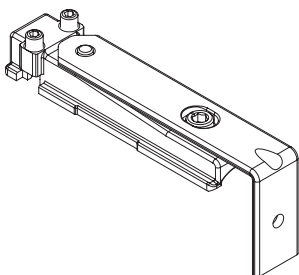

FOLHA SECUNDÁRIA CLASSIC 80

Funções

Adaptador para dobradiças de folha secundária com abre e tomba CLASSIC 3D 80. O adaptador permite transformar o conjunto das dobradiças abre e tomba em dobradiças para folha secundária, mantendo o mesmo design, regulagens, dimensões e cargas adequadas da folha principal.

Materiais

Parafusos e haste de falsa tesoura em aço

Suporte em zamak

Ficha técnica online

04727

04739

Tabela de carga máxima [kg]

2500	80	80	80	80	80	80	80	80	80	
2400	80	80	80	80	80	80	80	80	80	
2300	80	80	80	80	80	80	80	80	80	
2200	80	80	80	80	80	80	80	80	80	
2100	80	80	80	80	80	80	80	80	80	
2000	80	80	80	80	80	80	80	80	80	
1900	80	80	80	80	80	80	80	80	80	
1800	80	80	80	80	80	80	80	80	80	
1700	80	80	80	80	80	80	80	80	80	
1600	80	80	80	80	80	80	80	80	80	
1500	80	80	80	80	80	80	80	80	80	
1400	80	80	80	80	80	80	80	80	80	
1300	80	80	80	80	80	80	80	80	78	
1200	80	80	80	80	80	80	80	79	73	
1100	80	80	80	80	80	80	79	73	67	
1000	80	80	80	80	80	80	73	67		
900	80	80	80	80	80	73	66			
800	80	80	80	80	73	66				
700	80	80	80	73	65					
600	80	80	73	64						
	350	500	600	700	800	900	1000	1100	1200	1300

Código	Descrição	Seção do perfil	Base Natural	Anodizado Elox	Pintado	Trend/Ouro Latão	Peças por embalagem
04727	ADAPTADOR DE FOLHA SECUNDÁRIA CLASSIC 3D 80	C001	X				10
04739	DOBRADIÇA A/T CLASSIC 80	C001-C002-C003-C005-C006	X	X	X		10