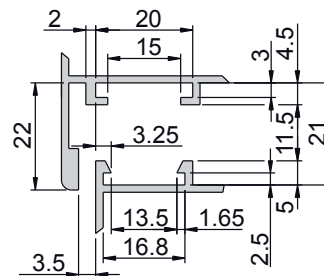

### Dotazioni

8 Viti TSP M5x8

4 Piastrine a camme filettate

2 Piastrine lunghe filettate

### Portate

con 2 cerniere:

20 kg considerate su infissi con altezza massima di mm 700

Altezza minima 170 mm

Codice	Descrizione	Nota	NODO	Base Grezzo	Anodizzato Elox	Verniciato	Trend/Oro Ottone	Pezzi per confezione
0205101	CERNIERE PER VASISTAS	coppia	C001	X				10