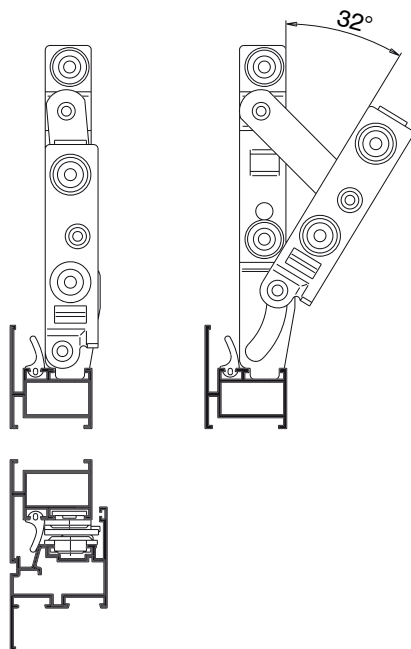

### Funzioni

Cerniera per finestre a vasistas di rapida applicazione e sicuro fissaggio. Permette l'apertura dell'anta a vasistas senza che vi siano cerniere in vista.

Scheda tecnica  
on-line

### Caratteristiche Tecniche

Viene fissata con camme e piastrine e per il suo montaggio non sono necessarie lavorazioni sulle guarnizioni.

Permette l'apertura a vasistas dell'anta a 32°.

La sua applicazione e funzionamento all'interno della camera permette di realizzare infissi a vasistas senza che vi siano cerniere in vista.

### Dotazioni

8 Viti TSP M5x8

4 Piastrine a camme filettate

2 Piastrine lunghe filettate

### Portate

con 2 cerniere:

20 kg considerate su infissi con altezza massima di mm 700

Altezza minima 170 mm

Codice	Descrizione	Nota	NODO	Base Grezzo	Anodizzato Elox	Verniciato	Trend/Oro Ottone	Pezzi per confezione
0205101	CERNIERE PER VASISTAS	coppia	C001	X				10