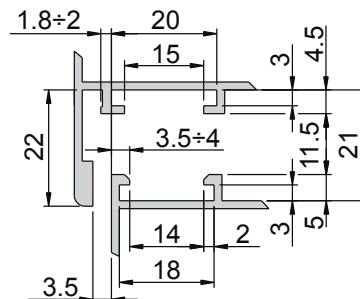

### Caratteristiche Tecniche

Viene fissata con camme e piastrine e per il suo montaggio non sono necessarie lavorazioni sulle guarnizioni.

Permette l'apertura a vasistas dell'anta a 32°.

La sua applicazione e funzionamento all'interno della camera permette di realizzare infissi a vasistas senza che vi siano cerniere in vista.

### Dotazioni

8 Viti TSP M5x8

4 Piastrine a camme filettate

2 Piastrine lunghe filettate

### Portate

con 2 cerniere:

20 kg considerate su infissi con altezza massima di mm 700

Altezza minima 170 mm

Codice	Descrizione	Nota	NODO	Base Grezzo	Anodizzato Elox	Verniciato	Trend/Oro Ottone	Pezzi per confezione
0205101	CERNIERE PER VASISTAS	coppia	C001	X				10