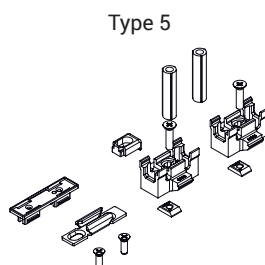

Matériaux

Cales d'adaptation de la tringle au profil, cales de gâche et entretoises pour poignée à carré en polyamide gris

Vis de fixation de la tringle au profil en acier inox

Gâche dormant en acier zingué

Élément anti-soulèvement et d'écartement (selon modèle) en zamak pressofusé