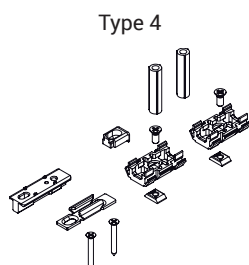

Matériaux

Cales d'adaptation de la tringle au profil, cales de gâche et entretoises pour poignée à carré en polyamide gris

Vis de fixation de la tringle au profil en acier inox

Gâche dormant en acier zingué

Élément anti-soulèvement et d'écartement (selon modèle) en zamak pressofusé