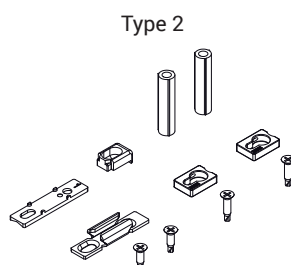

Matériaux

Cales d'adaptation de la tringle au profil, cales de gâche et entretoises pour poignée à carré en polyamide gris

Vis de fixation de la tringle au profil en acier inox

Gâche dormant en acier zingué

Élément anti-soulèvement et d'écartement (selon modèle) en zamak pressofusé