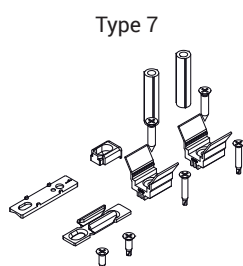

Matériaux

Cales d'adaptation de la tringle au profil, cales de gâche et entretoises pour poignée à carré en polyamide gris

Vis de fixation de la tringle au profil en acier inox

Gâche dormant en acier zingué

Élément anti-soulèvement et d'écartement (selon modèle) en zamak pressofusé