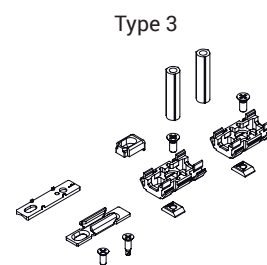

Matériaux

Cales d'adaptation de la tringle au profil, cales de gâche et entretoises pour poignée à carré en polyamide gris

Vis de fixation de la tringle au profil en acier inox

Gâche dormant en acier zingué

Élément anti-soulèvement et d'écartement (selon modèle) en zamak pressofusé