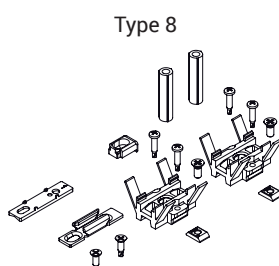

Matériaux

Cales d'adaptation de la tringle au profil, cales de gâche et entretoises pour poignée à carré en polyamide gris

Vis de fixation de la tringle au profil en acier inox

Gâche dormant en acier zingué

Élément anti-soulèvement et d'écartement (selon modèle) en zamak pressofusé