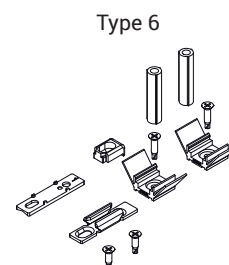

Matériaux

Cales d'adaptation de la tringle au profil, cales de gâche et entretoises pour poignée à carré en polyamide gris

Vis de fixation de la tringle au profil en acier inox

Gâche dormant en acier zingué

Élément anti-soulèvement et d'écartement (selon modèle) en zamak pressofusé