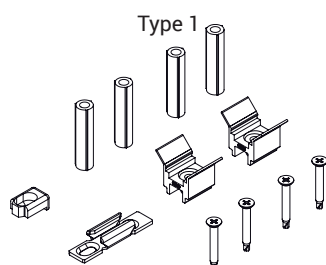

KIT DE FIXATION CHAMPION PLUS

Fonctions

Le kit de fixation est nécessaire pour appliquer correctement et assurer la longévité d'une tringle Champion sur un système coulissant en aluminium, avec la fonction de micro-recyclage de l'air.

Fiche technique en ligne

Caractéristiques techniques

Le kit de fixation Champion Plus avec microventilation est disponible en 3 versions :

- pour fermeture multipoints à 1 point
- pour fermeture multipoints à 2 points
- pour fermeture multipoints à 3 points

Le kit de fixation Champion Plus prévoit normalement tous les composants nécessaires pour l'application de la tringle de fermeture sur un système coulissant en aluminium spécifique.

Ces kits comprennent normalement :

- Cales d'adaptation de la tringle au profil du vantail
- Gâche dormant
- Cales d'adaptation gâche dormant
- Élément anti-soulèvement
- Vis de fixation
- Tubes entretoises poignée à carré

Les cales d'adaptation de la tringle se clipsent sur cette dernière pour faciliter la pose des ferrures.

Ces cales prévoient plusieurs systèmes de fixation en fonction du système coulissant utilisé :

- directe sur le profil avec la vis qui s'agrippe au profil du vantail
- à expansion (brevet Giesse) avec la cale qui s'élargit et s'emboîte dans le profil du vantail, sans besoin de percer

Matériaux

Cales d'adaptation de la tringle au profil, cales de gâche et entretoises pour poignée à carré en polyamide gris

Vis de fixation de la tringle au profil en acier inox

Gâche dormant en acier zingué

Élément anti-soulèvement et d'écartement (selon modèle) en zamak pressofusé