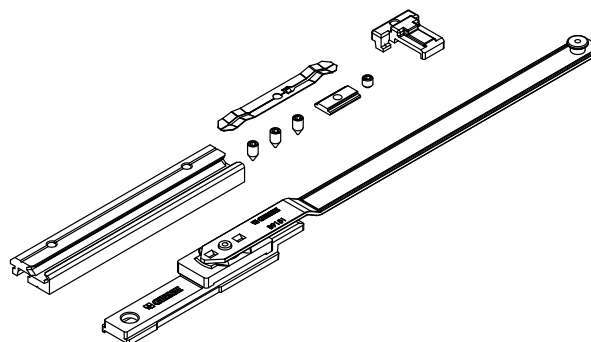

FERMETURES ET ACCESSOIRES SUPPLÉMENTAIRES FUTURA 3D R

Fonctions

Les fermetures supplémentaires permettent d'ajouter des éléments de fermeture en présence de menuiseries plus grandes ou pour obtenir des points de fermeture sur les traverses ou sur le montant côté paumelle.

En fonction des dimensions des menuiseries, accompagner ce mécanisme des fermetures supplémentaires (pour $H > 1200$ mm et $L > 1000$ mm) et du compas supplémentaire (obligatoire à partir de $L > 1000$ mm).

Fiche technique en ligne

04017K

04308K

04311

04648K

Référence article	Description	GORGE	Plage (mm)	Brut	Anodisé Elox	Laqué	Trend/Or Laiton	Pièces par boîte
04017K	RENOI D'ANGLE FUTURA	C007		X				10
04308K	COMPAS SUPPLÉMENTAIRE POUR OB	C007	$L > 1000$	X				5
04311	SERRURE DE BLOCAGE OUVERTURE À LA FRANÇAISE	C001-C002-C003-C005-C006-C007-C008-C009-C010-C013-C014-C015-C017	-	X				10
04648K	FERM.SUPPL.VERT/HOR. GS999	C007	$H > 1200$ $L > 1000$	X				10