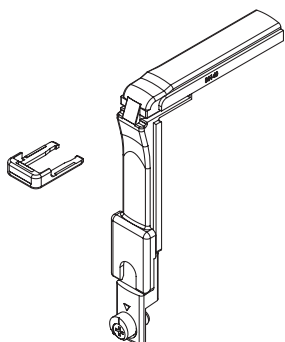

FERMETURES ET ACCESSOIRES SUPPLÉMENTAIRES FUTURA 3D R

Fonctions

Les fermetures supplémentaires permettent d'ajouter des éléments de fermeture en présence de menuiseries plus grandes ou pour obtenir des points de fermeture sur les traverses ou sur le montant côté paumelle.

En fonction des dimensions des menuiseries, accompagner ce mécanisme des fermetures supplémentaires (pour $H > 1200$ mm et $L > 1000$ mm) et du compas supplémentaire (obligatoire à partir de $L > 1000$ mm).

Fiche technique en ligne

04017K

04308K

04311

04648K

Référence article	Description	GORGE	Plage (mm)	Brut	Anodisé Elox	Laqué	Trend/Or Laiton	Pièces par boîte
04017K	RENOI D'ANGLE FUTURA	C007		X				10
04308K	COMPAS SUPPLÉMENTAIRE POUR OB	C007	$L > 1000$	X				5
04311	SERRURE DE BLOCAGE OUVERTURE À LA FRANÇAISE	C001-C002-C003-C005-C006-C007-C008-C009-C010-C013-C014-C015-C017	-	X				10
04648K	FERM.SUPPL.VERT/HOR. GS999	C007	$H > 1200$ $L > 1000$	X				10