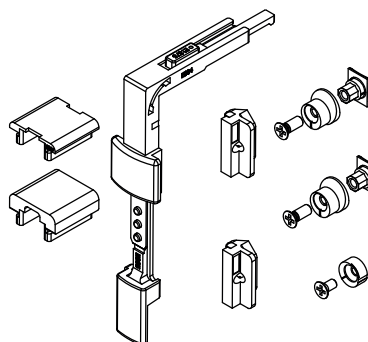

FERMETURES ET ACCESSOIRES SUPPLÉMENTAIRES FUTURA 3D R

Fonctions

Les fermetures supplémentaires permettent d'ajouter des éléments de fermeture en présence de menuiseries plus grandes ou pour obtenir des points de fermeture sur les traverses ou sur le montant côté paumelle.

Fiche technique en ligne

04017K

04308K

04311

04648K

Référence article	Description	GORGE	Plage (mm)	Brut	Anodisé Elox	Laqué	Trend/Or Laiton	Pièces par boîte
04017K	RENOI D'ANGLE FUTURA	C007		X				10
04308K	COMPAS SUPPLÉMENTAIRE POUR OB	C007	$L > 1000$	X				5
04311	SERRURE DE BLOCAGE OUVERTURE À LA FRANÇAISE	C001-C002-C003-C005-C006-C007-C008-C009-C010-C013-C014-C015-C017	-	X				10
04648K	FERM.SUPPL.VERT/HOR. GS999	C007	$H > 1200$ $L > 1000$	X				10