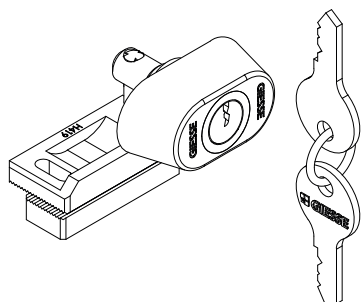

FERMETURES ET ACCESSOIRES SUPPLÉMENTAIRES FUTURA 3D R

Fonctions

Les fermetures supplémentaires permettent d'ajouter des éléments de fermeture en présence de menuiseries plus grandes ou pour obtenir des points de fermeture sur les traverses ou sur le montant côté paumelle.

Fiche technique en ligne

04017K

04308K

04311

04648K

Référence article	Description	GORGE	Plage (mm)	Brut	Anodisé Elox	Laqué	Trend/Or Laiton	Pièces par boîte
04017K	RENOI D'ANGLE FUTURA	C007		X				10
04308K	COMPAS SUPPLÉMENTAIRE POUR OB	C007	$L > 1000$	X				5
04311	SERRURE DE BLOCAGE OUVERTURE À LA FRANÇAISE	C001-C002-C003-C005-C006-C007-C008-C009-C010-C013-C014-C015-C017	-	X				10
04648K	FERM.SUPPL.VERT/HOR. GS999	C007	$H > 1200$ $L > 1000$	X				10