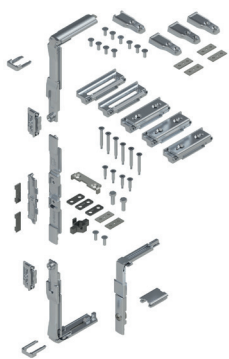

Cuatro calces regulables limitan los movimientos laterales de la hoja, aumentando la resistencia al forzamiento.

Tornillos y espárragos de acero inoxidable

Refuerzos de pletina

Calces laterales regulables

Calce superior

Código	Descripción	Nota	Base Bruto	Anodizado Elox	Lacado	Trend/Oro Latón	Unidades por conexión
04005	SKG - KIT PRACTICABLE		X				5

## SKG - KIT PRACTICABLE