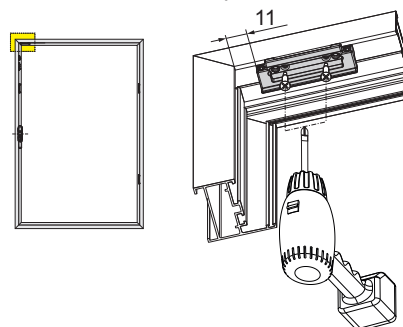

Tornillos y espárragos de acero inoxidable

Refuerzos de pletina

Calces laterales regulables

Calce superior

Código	Descripción	Nota	Base Bruto	Anodizado Elox	Lacado	Trend/Oro Latón	Unidades por conexión
04005	SKG - KIT PRACTICABLE		X				5