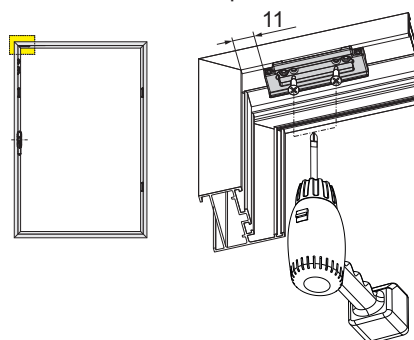

Tornillos y espárragos de acero inoxidable

Refuerzos de pletina

Calces laterales regulables

Calce superior

Código	Descripción	Nota	Base Bruto	Anodizado Elox	Lacado	Trend/Oro Latón	Unidades por conexión
04005	SKG - KIT PRACTICABLE		X				5