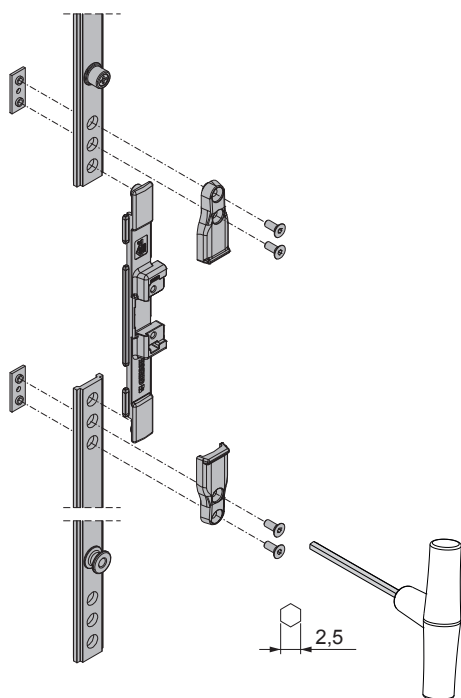

Cuatro calces regulables limitan los movimientos laterales de la hoja, aumentando la resistencia al forzamiento.

Tornillos y espárragos de acero inoxidable

Refuerzos de pletina

Calces laterales regulables

Calce superior

Código	Descripción	Nota	Base Bruto	Anodizado Elox	Lacado	Trend/Oro Latón	Unidades por conexión
04005	SKG - KIT PRACTICABLE		X				5