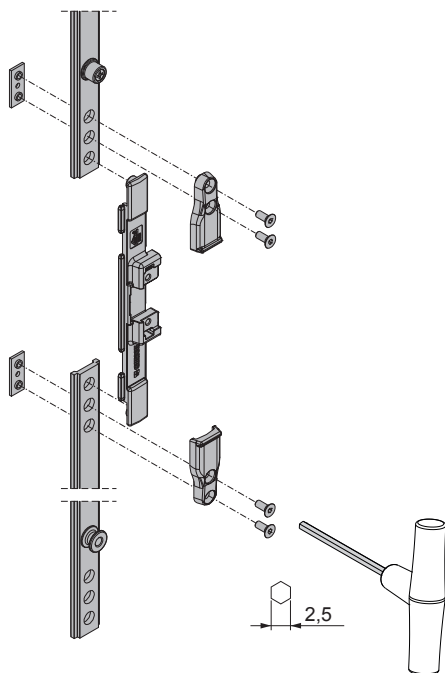

Cuatro calces regulables limitan los movimientos laterales de la hoja, aumentando la resistencia al forzamiento.

Tornillos y espárragos de acero inoxidable

Refuerzos de pletina

Calces laterales regulables

Calce superior

Código	Descripción	Nota	Base Bruto	Anodizado Elox	Lacado	Trend/Oro Latón	Unidades por conexión
04005	SKG - KIT PRACTICABLE		X				5