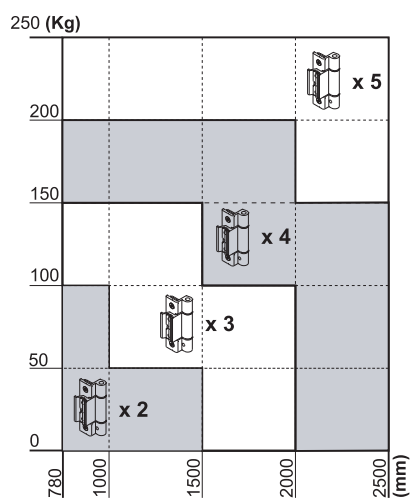

BISAGRAS ABATIBLES HP ERRE

Funciones

Según la necesidad de bisagras a la vista u ocultas, están disponibles las bisagras Bridge y Chic Abatibles. En ambos casos, en combinación con el Kit Abatible HP es posible realizar cerramientos de hasta 250kg.

Ficha técnica on-line

05295

05296

Código	Descripción	NUDO	Base Bruto	Anodizado Elox	Lacado	Trend/Oro Latón	Unidades por confección
00602N	BISAGRA BRIDGE 2	C007	X	X	X	X	20
05295	CHIC ERRE - KIT BISAGRAS ABATIBLES	C007	X				10
05296	CHIC ERRE - ELEVABLE BISAGRAS ABATIBLES	C007	X				10