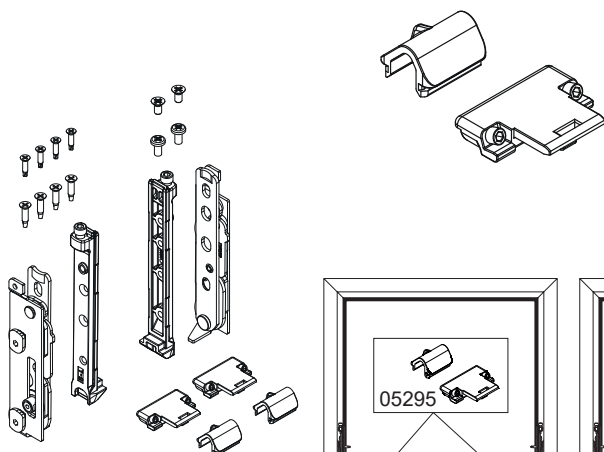

BISAGRAS ABATIBLES HP ERRE

Funciones

Según la necesidad de bisagras a la vista u ocultas, están disponibles las bisagras Bridge y Chic Abatibles. En ambos casos, en combinación con el Kit Abatible HP es posible realizar cerramientos de hasta 250kg.

Ficha técnica on-line

05295

05296

Código	Descripción	NUDO	Base Bruto	Anodizado Elox	Lacado	Trend/Oro Latón	Unidades por confección
00602N	BISAGRA BRIDGE 2	C007	X	X	X	X	20
05295	CHIC ERRE - KIT BISAGRAS ABATIBLES	C007	X				10
05296	CHIC ERRE - ELEVABLE BISAGRAS ABATIBLES	C007	X				10