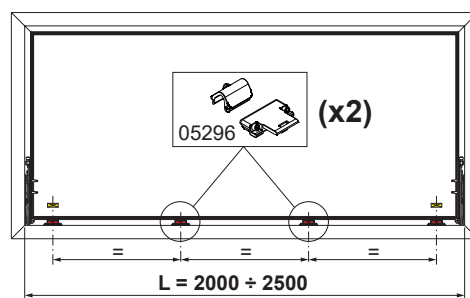

BISAGRAS ABATIBLES HP ERRE

Funciones

Según la necesidad de bisagras a la vista u ocultas, están disponibles las bisagras Bridge y Chic Abatibles. En ambos casos, en combinación con el Kit Abatible HP es posible realizar cerramientos de hasta 250kg.

Ficha técnica on-line

05295

05296

Código	Descripción	NUDO	Base Bruto	Anodizado Elox	Lacado	Trend/Oro Latón	Unidades por confección
00602N	BISAGRA BRIDGE 2	C007	X	X	X	X	20
05295	CHIC ERRE - KIT BISAGRAS ABATIBLES	C007	X				10
05296	CHIC ERRE - ELEVABLE BISAGRAS ABATIBLES	C007	X				10