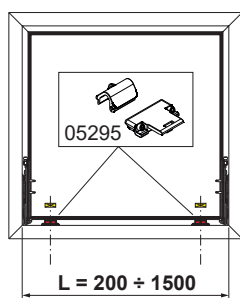

BISAGRAS ABATIBLES HP ERRE

Funciones

Según la necesidad de bisagras a la vista u ocultas, están disponibles las bisagras Bridge y Chic Abatibles. En ambos casos, en combinación con el Kit Abatible HP es posible realizar cerramientos de hasta 250kg.

Ficha técnica on-line

05295

05296

Código	Descripción	NUDO	Base Bruto	Anodizado Elox	Lacado	Trend/Oro Latón	Unidades por confección
00602N	BISAGRA BRIDGE 2	C007	X	X	X	X	20
05295	CHIC ERRE - KIT BISAGRAS ABATIBLES	C007	X				10
05296	CHIC ERRE - ELEVABLE BISAGRAS ABATIBLES	C007	X				10