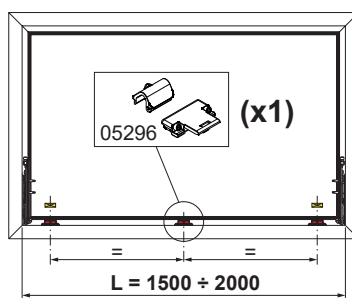

BISAGRAS ABATIBLES HP ERRE

Funciones

Según la necesidad de bisagras a la vista u ocultas, están disponibles las bisagras Bridge y Chic Abatibles. En ambos casos, en combinación con el Kit Abatible HP es posible realizar cerramientos de hasta 250kg.

Ficha técnica on-line

05295

05296

Código	Descripción	NUDO	Base Bruto	Anodizado Elox	Lacado	Trend/Oro Latón	Unidades por confección
00602N	BISAGRA BRIDGE 2	C007	X	X	X	X	20
05295	CHIC ERRE - KIT BISAGRAS ABATIBLES	C007	X				10
05296	CHIC ERRE - ELEVABLE BISAGRAS ABATIBLES	C007	X				10