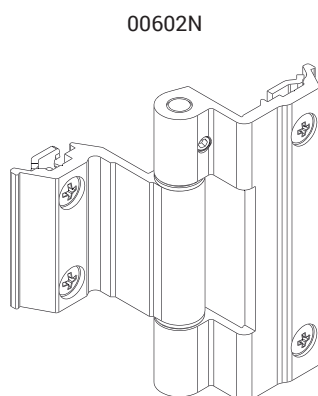

BISAGRAS ABATIBLES HP ERRE

Funciones

Según la necesidad de bisagras a la vista u ocultas, están disponibles las bisagras Bridge y Chic Abatibles. En ambos casos, en combinación con el Kit Abatible HP es posible realizar cerramientos de hasta 250kg.

Ficha técnica on-line

05295

05296

Código	Descripción	NUDO	Base Bruto	Anodizado Elox	Lacado	Trend/Oro Latón	Unidades por confección
00602N	BISAGRA BRIDGE 2	C007	X	X	X	X	20
05295	CHIC ERRE - KIT BISAGRAS ABATIBLES	C007	X				10
05296	CHIC ERRE - ELEVABLE BISAGRAS ABATIBLES	C007	X				10