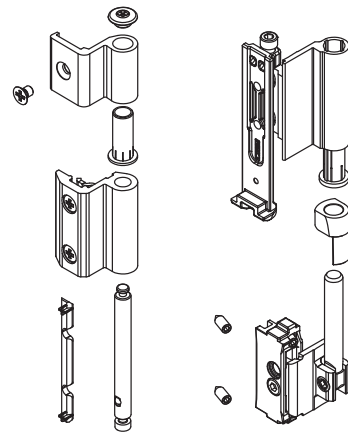

HOJA PASIVA CLASSIC 80

Funciones

Adaptador para bisagras hoja pasiva y oscilo batiente CLASSIC 3D 80.
El adaptador permite transformar el juego de las bisagras oscilo batiente en bisagras para hoja pasiva, manteniendo el mismo diseño, ajustes, medidas y capacidades viables para la hoja principal.

Materiales

Espárragos y varilla falsa tijera de acero
Soporte de zamak

Ficha técnica on-line

04727

04739

Tabla capacidad máxima realizable [kg]

2500	80	80	80	80	80	80	80	80	80	
2400	80	80	80	80	80	80	80	80	80	
2300	80	80	80	80	80	80	80	80	80	
2200	80	80	80	80	80	80	80	80	80	
2100	80	80	80	80	80	80	80	80	80	
2000	80	80	80	80	80	80	80	80	80	
1900	80	80	80	80	80	80	80	80	80	
1800	80	80	80	80	80	80	80	80	80	
1700	80	80	80	80	80	80	80	80	80	
1600	80	80	80	80	80	80	80	80	80	
1500	80	80	80	80	80	80	80	80	80	
1400	80	80	80	80	80	80	80	80	80	
1300	80	80	80	80	80	80	80	80	78	
1200	80	80	80	80	80	80	79	73	67	
1100	80	80	80	80	80	80	73	67		
1000	80	80	80	80	80	73	66			
900	80	80	80	80	73	66				
800	80	80	80	73	65					
700	80	80	80	73	64					
600	80	80	73	64						
	350	500	600	700	800	900	1000	1100	1200	1300

Código	Descripción	NUDO	Base Bruto	Anodizado Elox	Lacado	Trend/Oro Latón	Unidades por conexión
04727	ADAPTADOR HOJA PASIVA CLAS-SIC 3D 80	C001	X				10
04739	BISAGRA OB CLASSIC 80	C001-C002-C003-C005-C006	X	X	X		10