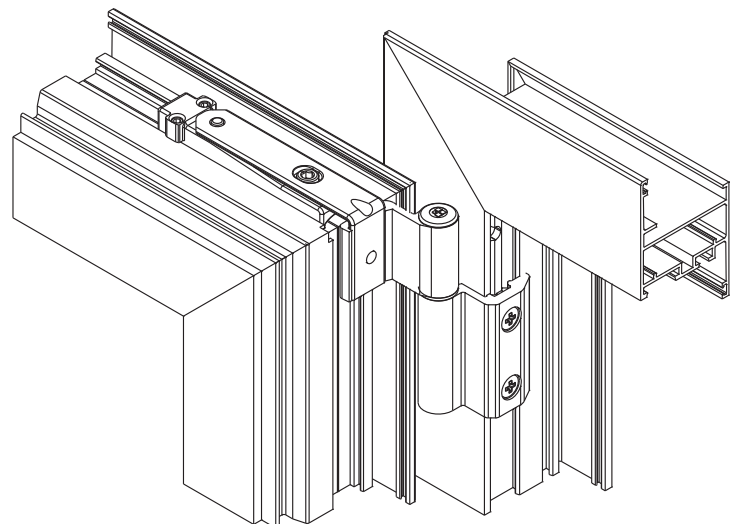

HOJA PASIVA CLASSIC 80

Funciones

Adaptador para bisagras hoja pasiva y oscilo batiente CLASSIC 3D 80.
El adaptador permite transformar el juego de las bisagras oscilo batiente en bisagras para hoja pasiva, manteniendo el mismo diseño, ajustes, medidas y capacidades viables para la hoja principal.

Materiales

Espárragos y varilla falsa tijera de acero
Soporte de zamak

Ficha técnica on-line

04727

04739

Tabla capacidad máxima realizable [kg]

2500	80	80	80	80	80	80	80	80	80	
2400	80	80	80	80	80	80	80	80	80	
2300	80	80	80	80	80	80	80	80	80	
2200	80	80	80	80	80	80	80	80	80	
2100	80	80	80	80	80	80	80	80	80	
2000	80	80	80	80	80	80	80	80	80	
1900	80	80	80	80	80	80	80	80	80	
1800	80	80	80	80	80	80	80	80	80	
1700	80	80	80	80	80	80	80	80	80	
1600	80	80	80	80	80	80	80	80	80	
1500	80	80	80	80	80	80	80	80	80	
1400	80	80	80	80	80	80	80	80	80	
1300	80	80	80	80	80	80	80	80	78	
1200	80	80	80	80	80	80	79	73	67	
1100	80	80	80	80	80	80	73	67		
1000	80	80	80	80	80	73	66			
900	80	80	80	80	73	66				
800	80	80	80	73	65					
700	80	80	80	73	64					
600	80	80	73	64						
	350	500	600	700	800	900	1000	1100	1200	1300

Código	Descripción	NUDO	Base Bruto	Anodizado Elox	Lacado	Trend/Oro Latón	Unidades por conexión
04727	ADAPTADOR HOJA PASIVA CLAS-SIC 3D 80	C001	X				10
04739	BISAGRA OB CLASSIC 80	C001-C002-C003-C005-C006	X	X	X		10