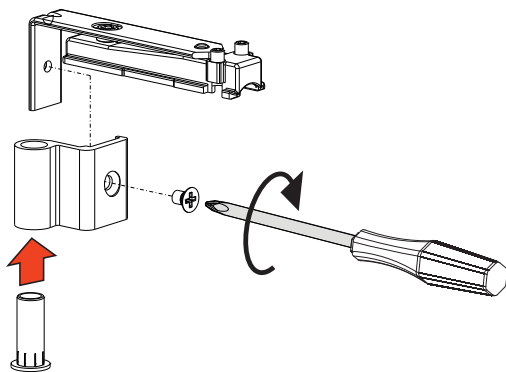

HOJA PASIVA CLASSIC 80

Funciones

Adaptador para bisagras hoja pasiva y oscilo batiente CLASSIC 3D 80.
El adaptador permite transformar el juego de las bisagras oscilo batiente en bisagras para hoja pasiva, manteniendo el mismo diseño, ajustes, medidas y capacidades viables para la hoja principal.

Materiales

Espárragos y varilla falsa tijera de acero
Soporte de zamak

Ficha técnica on-line

04727

04739

Tabla capacidad máxima realizable [kg]

2500	80	80	80	80	80	80	80	80	80	
2400	80	80	80	80	80	80	80	80	80	
2300	80	80	80	80	80	80	80	80	80	
2200	80	80	80	80	80	80	80	80	80	
2100	80	80	80	80	80	80	80	80	80	
2000	80	80	80	80	80	80	80	80	80	
1900	80	80	80	80	80	80	80	80	80	
1800	80	80	80	80	80	80	80	80	80	
1700	80	80	80	80	80	80	80	80	80	
1600	80	80	80	80	80	80	80	80	80	
1500	80	80	80	80	80	80	80	80	80	
1400	80	80	80	80	80	80	80	80	80	
1300	80	80	80	80	80	80	80	80	78	
1200	80	80	80	80	80	80	79	73	67	
1100	80	80	80	80	80	80	73	67		
1000	80	80	80	80	80	73	66			
900	80	80	80	80	73	66				
800	80	80	80	73	65					
700	80	80	80	73	64					
600	80	80	73	64						
	350	500	600	700	800	900	1000	1100	1200	1300

Código	Descripción	NUDO	Base Bruto	Anodizado Elox	Lacado	Trend/Oro Latón	Unidades por conexión
04727	ADAPTADOR HOJA PASIVA CLAS-SIC 3D 80	C001	X				10
04739	BISAGRA OB CLASSIC 80	C001-C002-C003-C005-C006	X	X	X		10