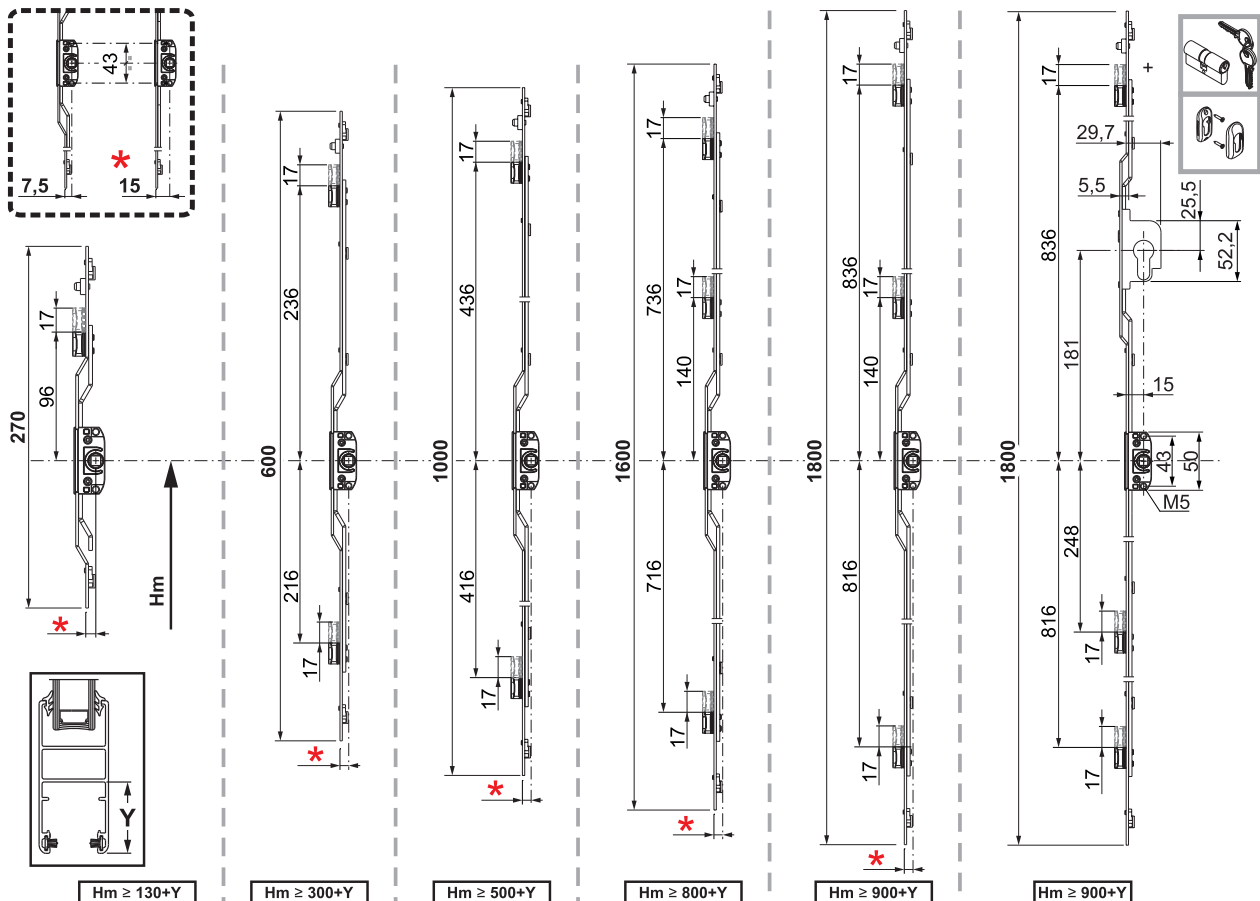

Technische Merkmale

Lieferbar in drei Ausführungen:

- Rücksatz 7,5 mm (1÷3 Schließstellen)
- Rücksatz 15 mm (1÷3 Schließstellen)
- Rücksatz 15 mm mit Schloss (3 Schließstellen)

Alle Stangen können mit dem traditionellen Steckgriff oder mit Muschelgriff mit 7-mm-Vierkant betätigt werden.

Diese Mehrfachschließsysteme können 2 Positionen einnehmen:

- 1) 0° FLÜGEL GESCHLOSSEN
- 2) 90° FLÜGEL GEÖFFNET

Je nach Einsatz müssen die Stangen mit bestimmten Verriegelungssätzen kombiniert werden, die entwickelt wurden, um sie an die verschiedenen Profilformen anzupassen.

Der pilzförmige Schließhaken hat eine Stärke von über 150 kg.

Die Champion Plus Verschlussstangen mit 2 und 3 Schließstellen sind mit der Anti-Fehlschaltung Art. 02770 kompatibel. Diese verhindert, dass der Fenstergriff bei geöffnetem Flügel in die geschlossene Position zurückkehrt.

Werkstoffe

Stangen und Zapfen der Aushebelsicherung aus verzinktem Stahl
Drehteilgehäuse und Schließhaken aus Zamak

Art. Nr.	Einzelteilbezeichnung	Eingang	Verriegelung	Kompatibel mit der Fehlbedienungsicherung	Länge	Höhe Steckgriff	Schließstellen	Basis Neutral	Eloxiertes Elox	Lackiert	Trend/Gold Messing	Stücke pro Schachtel
0272001	STANGE CHAMPION PLUS	7,5	NEIN	NEIN	270	> 130 + Y	1	X				4
0272101	STANGE CHAMPION PLUS	7,5	NEIN	JA	600	> 300 + Y	2	X				4
0272201	STANGE CHAMPION PLUS	7,5	NEIN	JA	1000	> 500 + Y	2	X				4
0630901	STANGE CHAMPION PLUS	7,5	NEIN	JA	1600	> 800 + Y	3	X				4
0272301	STANGE CHAMPION PLUS	7,5	NEIN	JA	1800	> 900 + Y	3	X				4
0272401	STANGE CHAMPION PLUS	15	NEIN	NEIN	270	> 130 + Y	1	X				4
0272501	STANGE CHAMPION PLUS	15	NEIN	JA	600	> 300 + Y	2	X				4
0272601	STANGE CHAMPION PLUS	15	NEIN	JA	1000	> 500 + Y	2	X				4
0631001	STANGE CHAMPION PLUS	15	NEIN	JA	1600	> 800 + Y	3	X				4
0272701	STANGE CHAMPION PLUS	15	NEIN	JA	1800	> 900 + Y	3	X				4
0272801	STANGE CHAMPION PLUS MIT SCHLOSS	15	JA	JA	1800	> 900 + Y	3	X				4