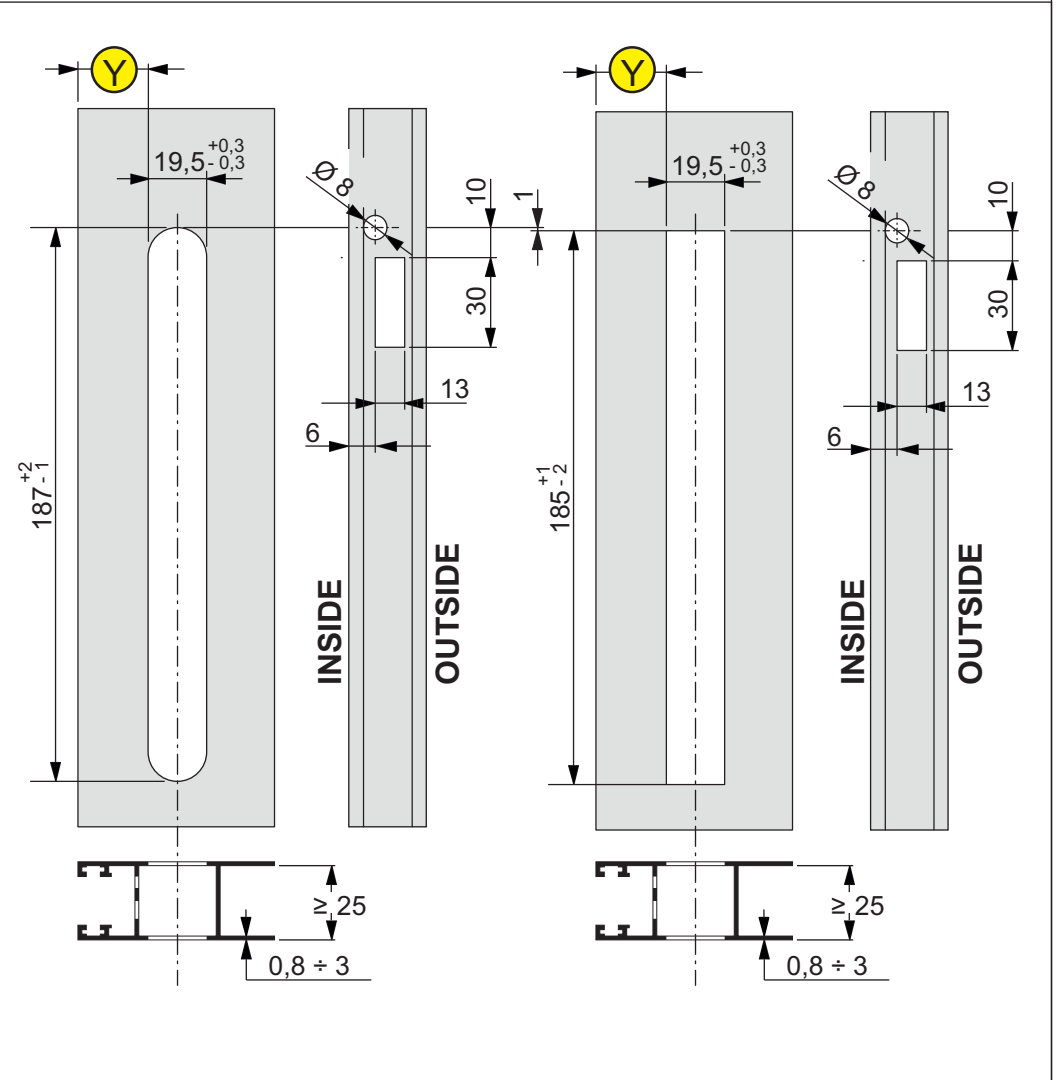

109980000QNI/07-2020

**Y** Verificare la quota "Y" sulle istruzioni della maniglia interna.  
 Check the dimension "Y" on the instructions of the internal handle.  
 Vérifiez la dimension "Y" sur les instructions de la poignée interne.  
 Verifique la dimensión "Y" en las instrucciones del cierre interior.  
 Überprüfen Sie das Maß "Y" in den Anweisungen des internen Ziehgriffe.