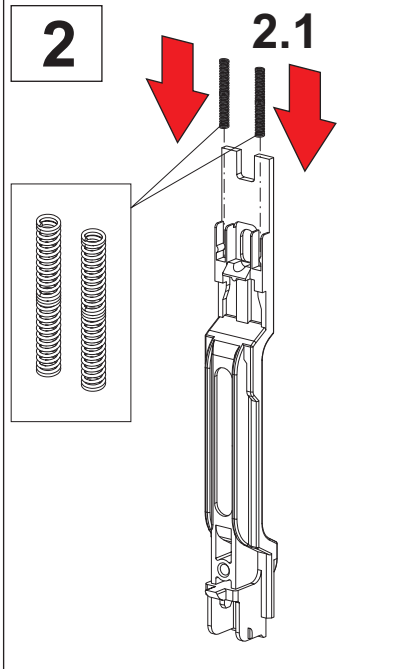

**SPESSORE VERNICE
FINISH THICKNESS
PEINTURE ÉPAISSE
ESPEJOR PINTURA
DICKE DER LACKIERUNG
40 ÷ 110 µm**

6

7

8

9