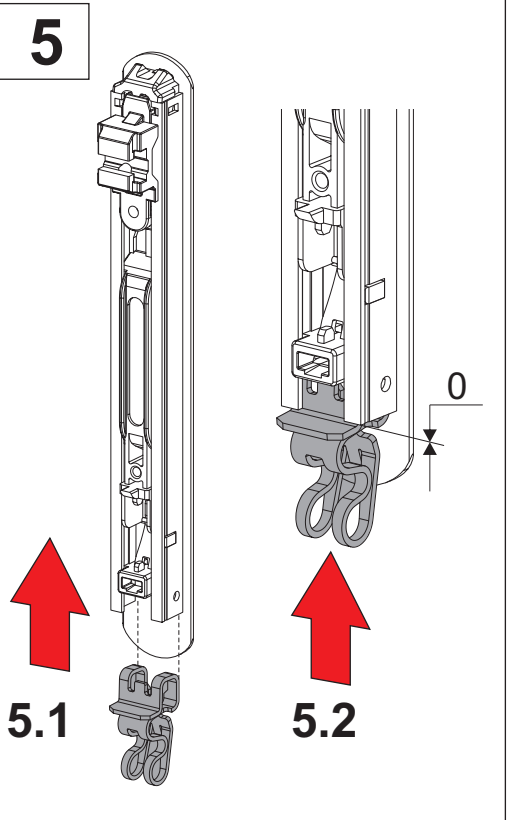

**SPESSORE VERNICE
FINISH THICKNESS
PEINTURE ÉPAISSE
ESPEJOR PINTURA
DICKE DER LACKIERUNG
40 ÷ 110 µm**

6

7

8

9