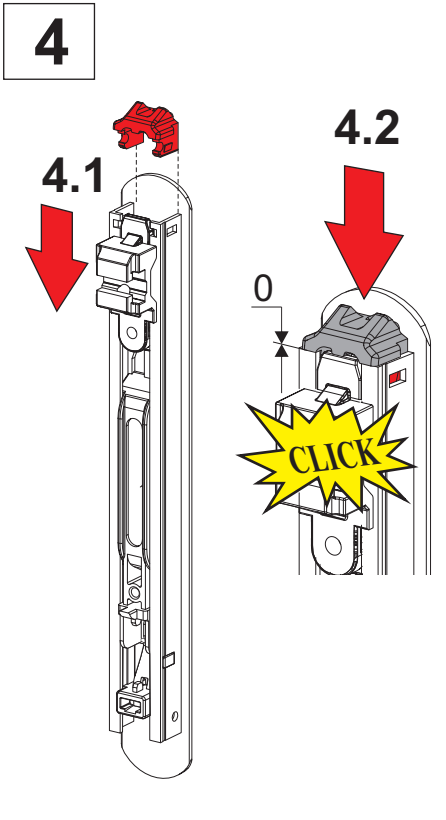

**SPESSORE VERNICE
FINISH THICKNESS
PEINTURE ÉPAISSE
ESPEJOR PINTURA
DICKE DER LACKIERUNG
40 ÷ 110 µm**

6

7

8

9