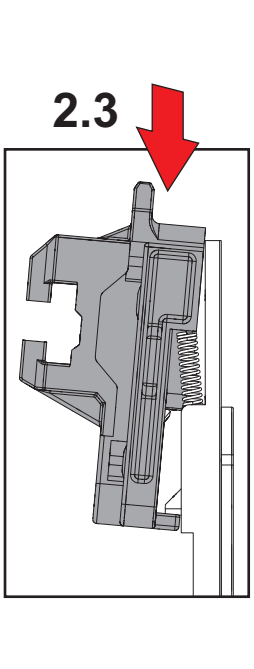

**SPESSORE VERNICE
FINISH THICKNESS
PEINTURE ÉPAISSE
ESPEJOR PINTURA
DICKE DER LACKIERUNG
40 ÷ 110 µm**

6

7

8

9