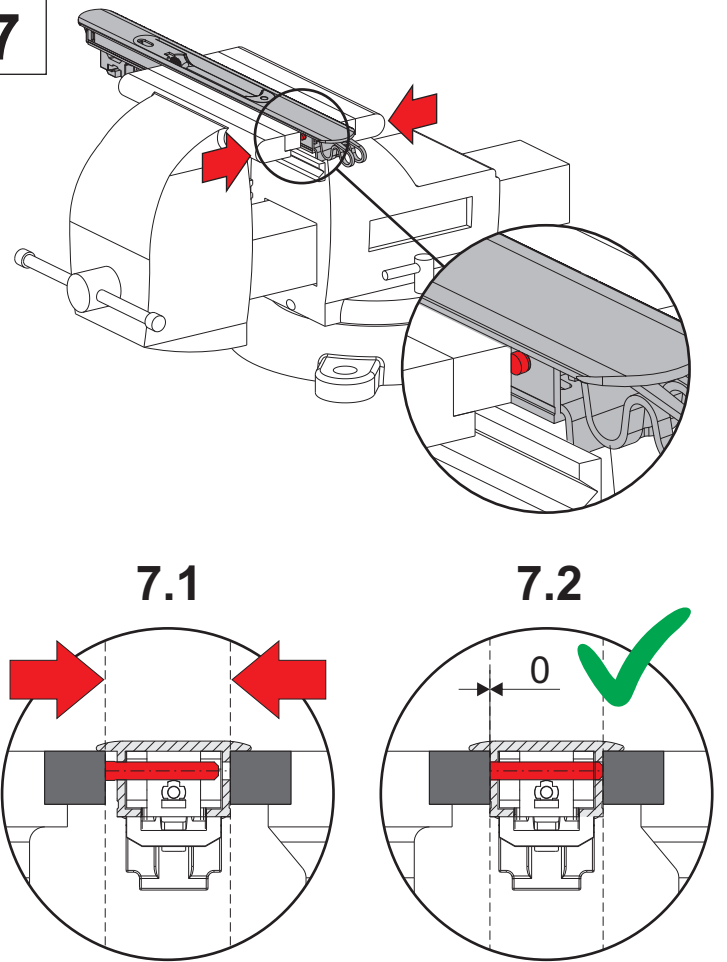

**SPESSORE VERNICE
FINISH THICKNESS
PEINTURE ÉPAISSE
ESPEJOR PINTURA
DICKE DER LACKIERUNG
40 ÷ 110 µm**

6

7

8

9