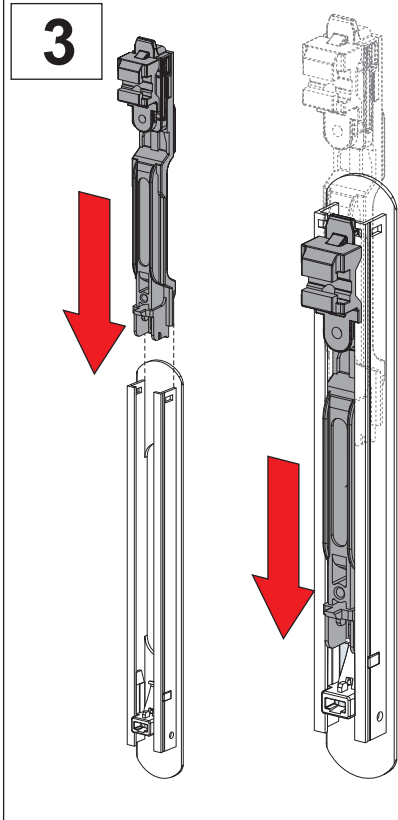

**SPESSORE VERNICE
FINISH THICKNESS
PEINTURE ÉPAISSE
ESPEJOR PINTURA
DICKE DER LACKIERUNG
40 ÷ 110 µm**

6

7

8

9