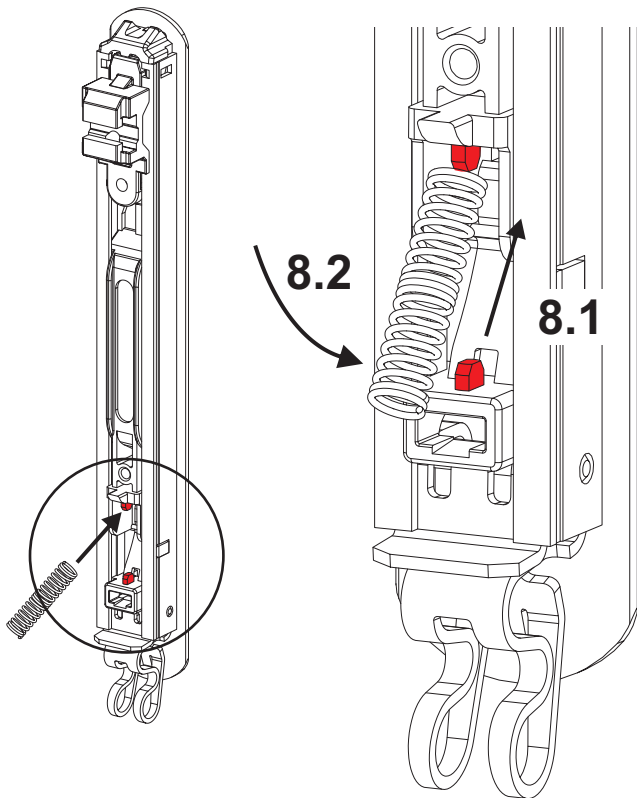

**SPESSORE VERNICE
FINISH THICKNESS
PEINTURE ÉPAISSE
ESPEJOR PINTURA
DICKE DER LACKIERUNG
40 ÷ 110 µm**

6

7

8

9