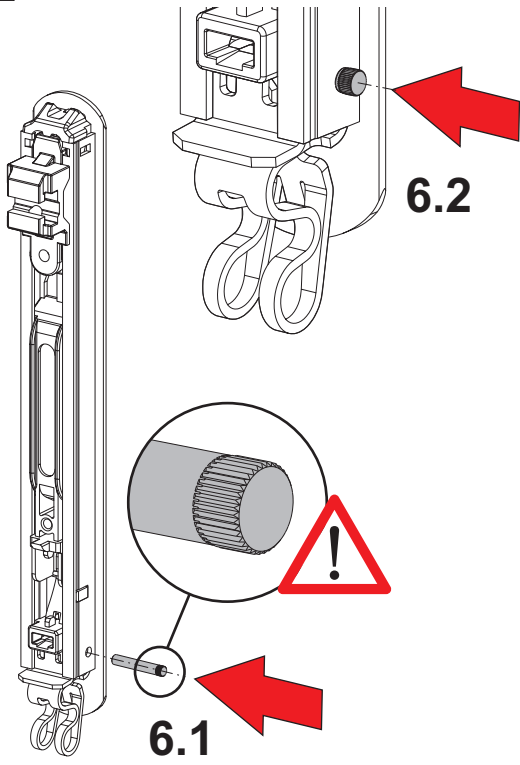

**SPESSORE VERNICE
FINISH THICKNESS
PEINTURE ÉPAISSE
ESPEJOR PINTURA
DICKE DER LACKIERUNG
40 ÷ 110 µm**

6

7

8

9