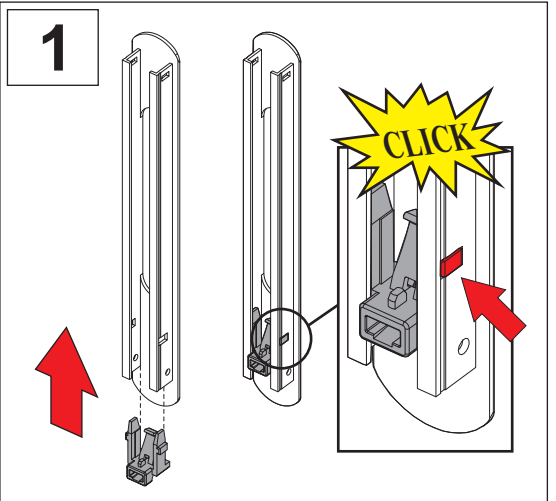

**SPESSORE VERNICE
FINISH THICKNESS
PEINTURE ÉPAISSE
ESPEJOR PINTURA
DICKE DER LACKIERUNG
40 ÷ 110 µm**

6

7

8

9