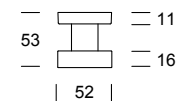

PF POMOLO FISSO *Fixed knob*

210PFL52